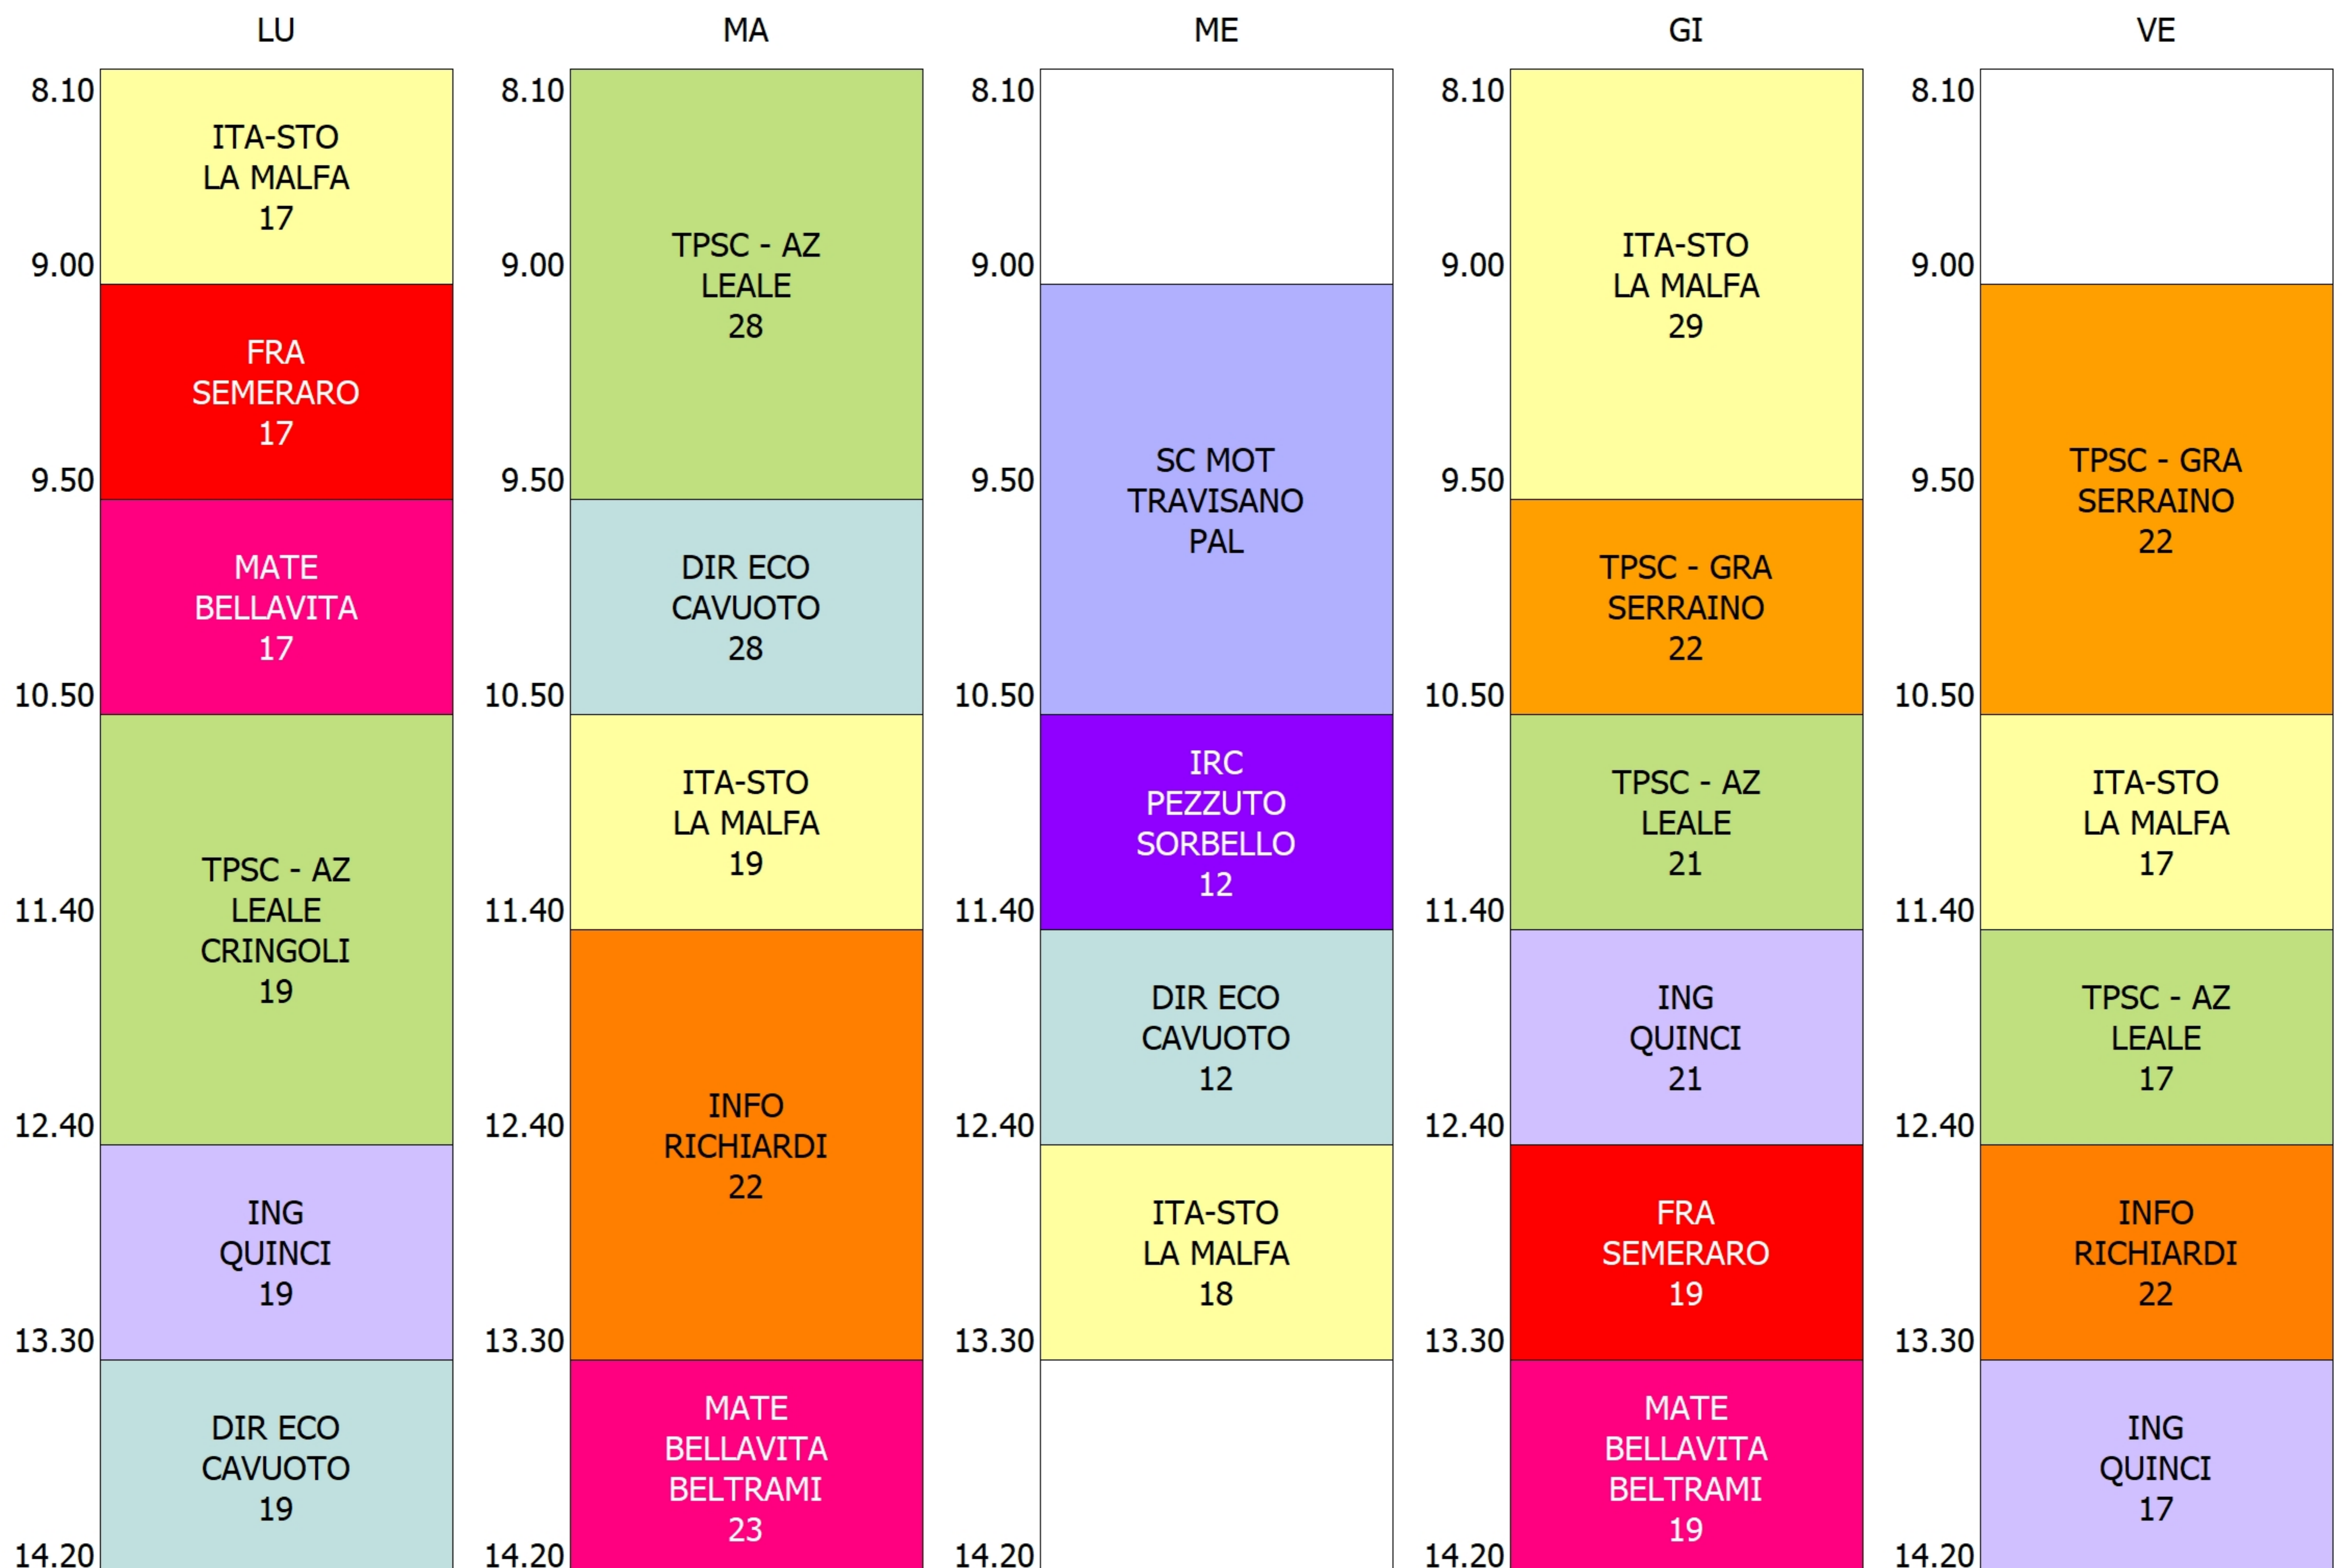

ISTITUTO DI ISTRUZIONE SUPERIORE "ANTONIO MAGAROTTO" - ROMA
SEDE DI TORINO

ORARIO CLASSE - 2AM_ (32:00)

	LU	MA	ME	GI	VE
8.10					
9.00		TIC A-41.3 CRINGOLI 1A	FIS BELLAVITA 6	ING ARGENTO 27	
9.50	TTRG TORELLA B-17.2 22	MATE BELTRAMI 27	ITA-GEO-STO ATTADIO 27	ITA-GEO-STO ATTADIO 27	ITA-GEO-STO ATTADIO LA MALFA 27
10.50	LTE EL CARIOLA 1A	ING ARGENTO 27	MATE BELTRAMI PULVIRENTI 27	LTE MC GIAMPAPA 4.0	IRC PEZZUTO MONACO 27
11.40	FIS BELLAVITA CARIOLA 6	LTE EL CARIOLA 12	DIR ECO CAVUOTO 27	FIS BELLAVITA 6	MATE BELTRAMI PULVIRENTI 23
12.40	TIC A-41.3 CRINGOLI 1A	ITA-GEO-STO ATTADIO 12	ING ARGENTO 27	MATE BELTRAMI 17	SC MOT TABOR PAL
13.30	ITA-GEO-STO ATTADIO 1A		LTE EL CARIOLA 23	DIR ECO CAVUOTO 17	
14.20					

ORARIO CLASSE - 2AS_ (32:00)

	LU	MA	ME	GI	VE
8.10			FRA SEMERARO 28	ITA-GEO-STO MESSINA 19	TPSC - AZ LEALE 28
9.00			DIR ECO CAVUOTO 28	ITA-GEO-STO MESSINA 19	ING QUINCI 28
9.50	TPSC - AZ LEALE CRINGOLI 19	SC MOT TABOR PAL	ITA-GEO-STO MESSINA LA MALFA 28	TPSC - AZ LEALE 19	SC BIO A-50.1 6
10.50	ITA-GEO-STO MESSINA 18	IRC PEZZUTO MONACO 21	ING QUINCI 28	TIC RICHIARDI CRINGOLI 29	ITA-GEO-STO MESSINA 28
11.40	ING QUINCI 18	MATE PULVIRENTI BELTRAMI 23	SC BIO A-50.1 6	DIR ECO CAVUOTO 21	MATE PULVIRENTI 28
12.40	MATE PULVIRENTI 29	ITA-GEO-STO MESSINA LA MALFA 1A	LAB GRA SERRAINO SORBELLO 22		FRA SEMERARO 28
13.30	TIC RICHIARDI 29				
14.20					

ORARIO CLASSE - 3AS_ (32:00)