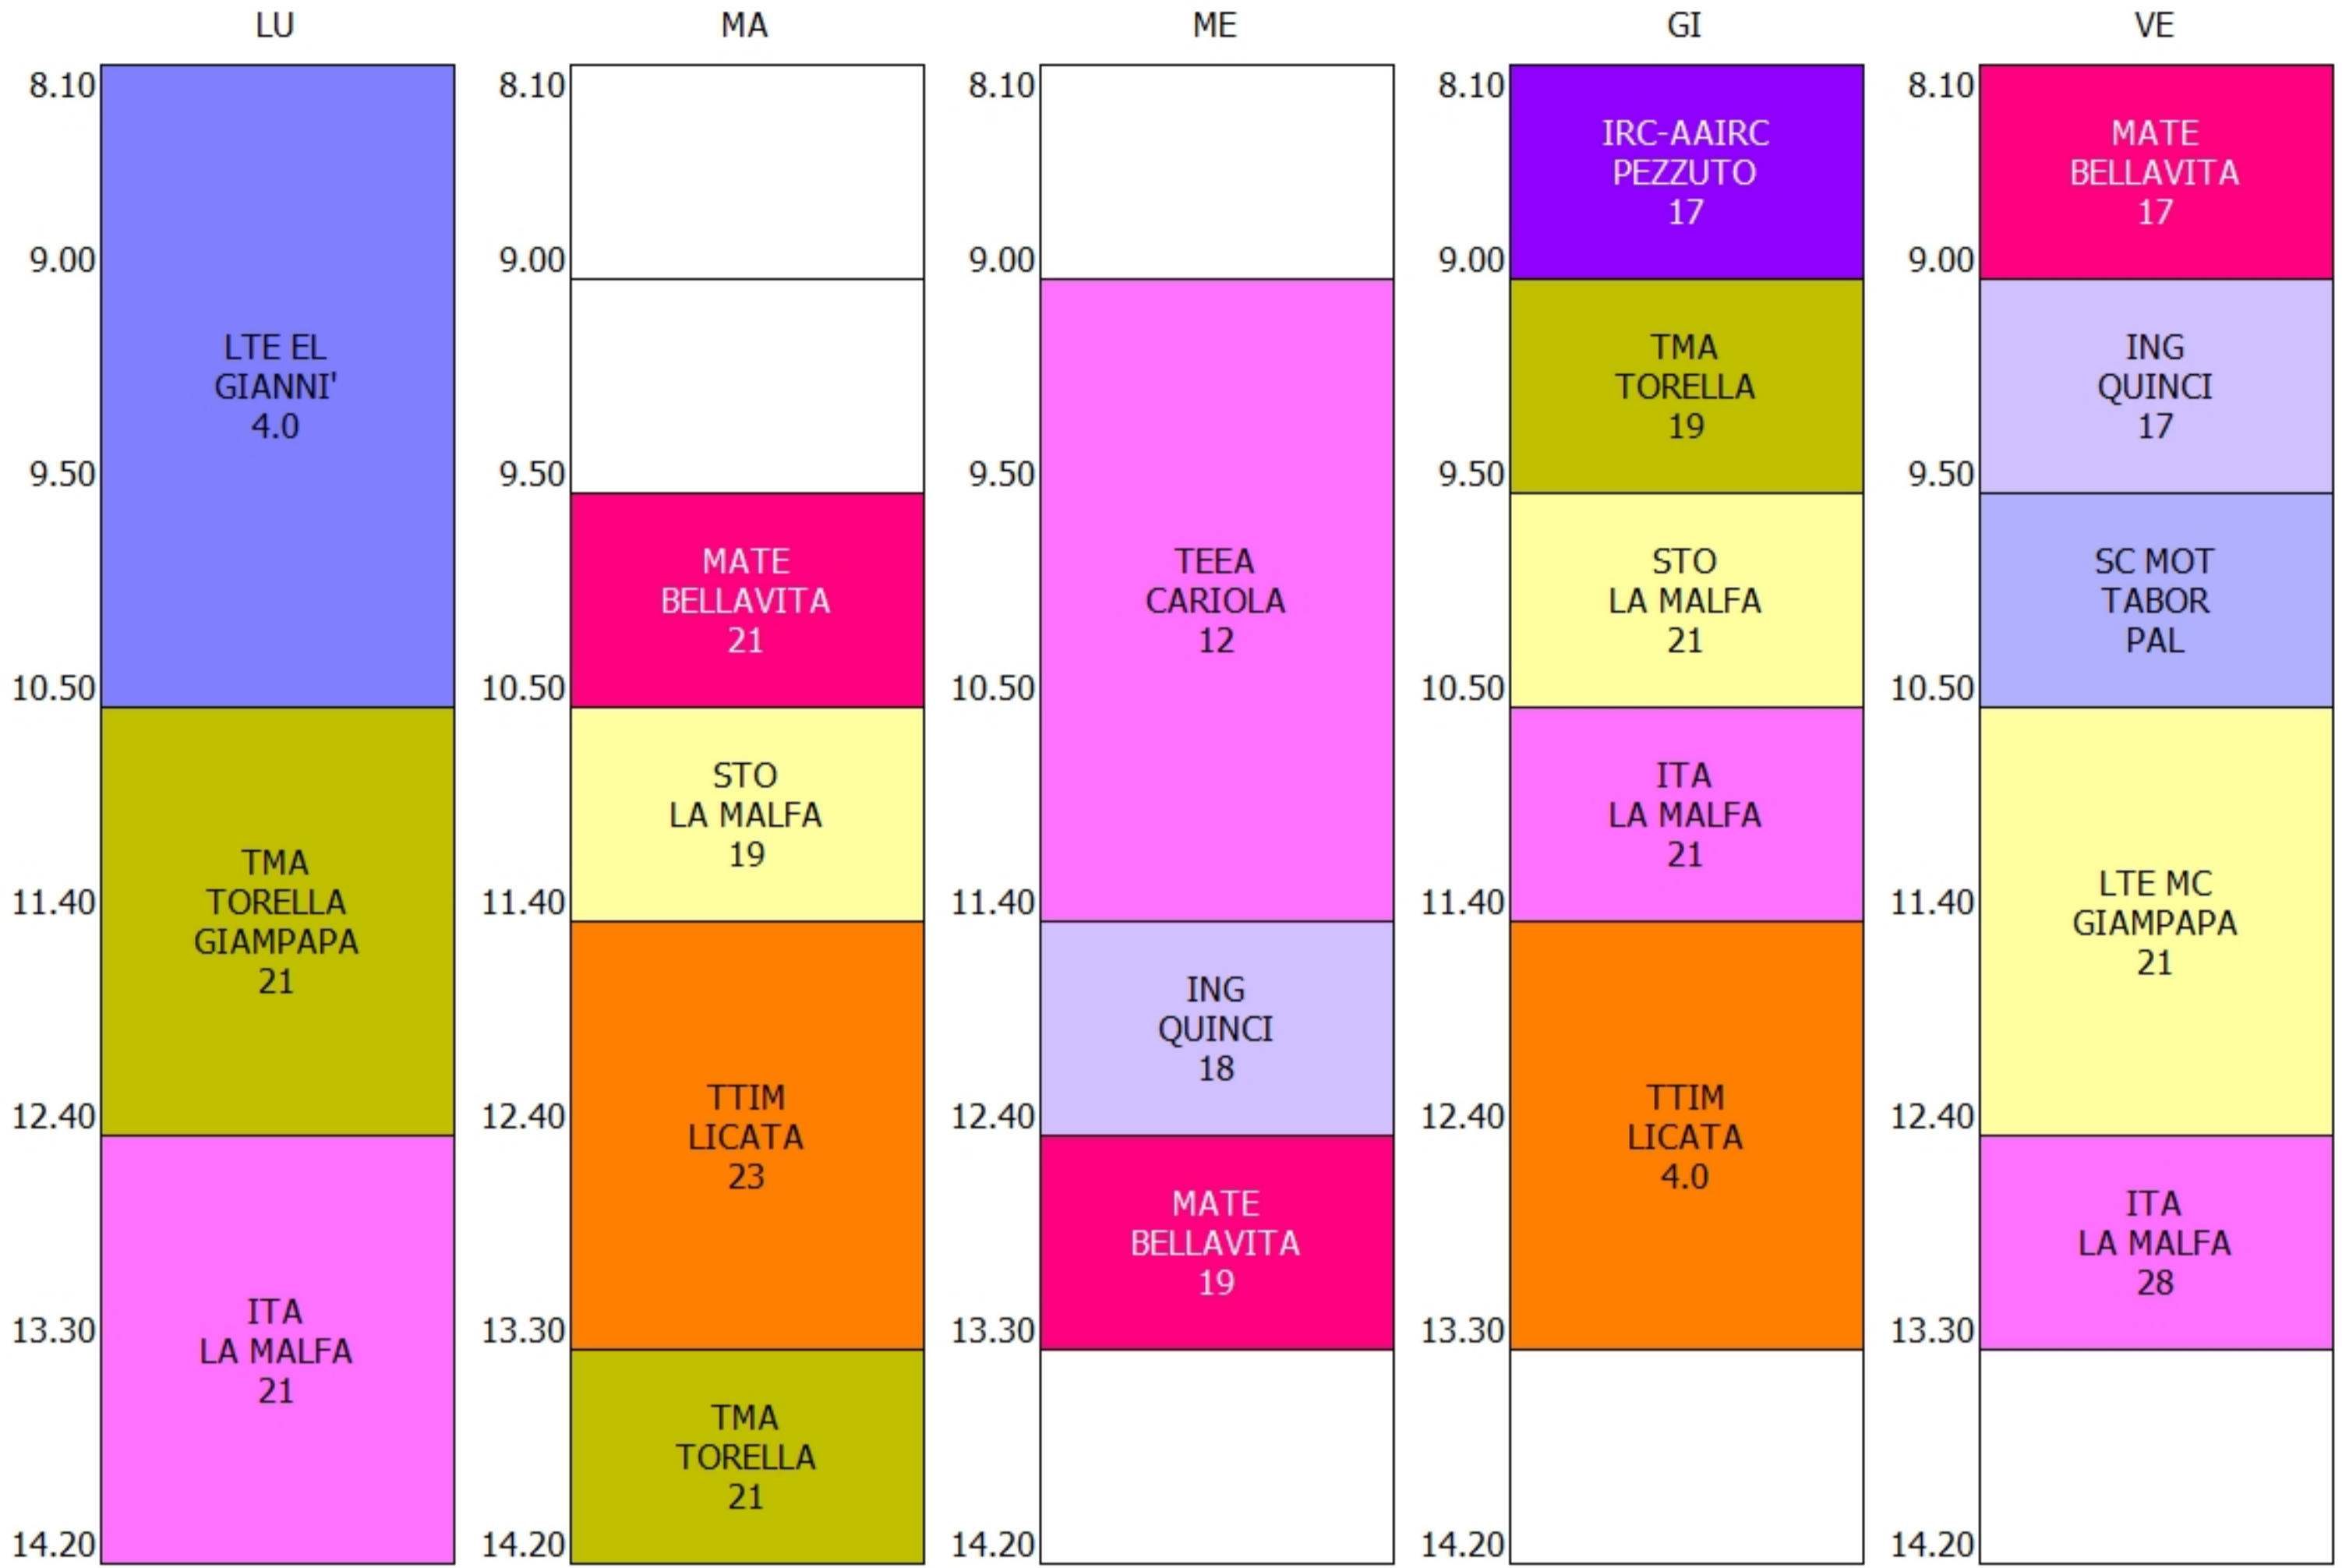

ORARIO CLASSE - 2AS (28:00)

	LU	MA	ME	GI	VE
8.10	ING QUINCI 19	GEO - STO MESSINA 21		ING QUINCI 23	ING QUINCI 19
9.00	MATE PULVIRENTI 19	MATE PULVIRENTI 21	TPSC - AZ LEALE 1A	FRA SEMERARO 23	DIR ECO CAVUOTO 19
9.50		LAB GRA SERRAINO SORBELLO 22		IRC-AAIRC PEZZUTO 23	MATE PULVIRENTI 19
10.50	ITA MESSINA 19		TIC RICHIARDI CRINGOLI 1A	MATE PULVIRENTI 23	TIC RICHIARDI 29
11.40		ITA MESSINA LA MALFA 28	SC MOT TABOR PAL	TPSC - AZ LEALE CRINGOLI 19	ITA MESSINA LA MALFA 6
12.40	TPSC - AZ LEALE 19		GEO - STO MESSINA 18		FRA SEMERARO 6
13.30					
14.20					

ORARIO CLASSE - 3AM (29:00)

ORARIO CLASSE - 3AS (29:00)

ORARIO CLASSE - 4AM (29:00)

ORARIO CLASSE - 4AS (29:00)

ISTITUTO DI ISTRUZIONE SUPERIORE "ANTONIO MAGAROTTO" - ROMA  
SEDE DI TORINO

ORARIO CLASSE - 4BM (25:00)

	LU	MA	ME	GI	VE
8.10					
9.00					
9.50		TTIM LICATA 4.0	STO DITARANTO 18	ING QUINCI 6	LTE MC GIAMPAPA 21
10.50	TEEA GIANNI' 12	ING QUINCI 21	IRC-AAIRC PEZZUTO 28	SC MOT TABOR PAL	STO DITARANTO 19
11.40	MATE BELLAVITA 12	ITA DITARANTO 21	MATE BELLAVITA 28	ITA DITARANTO 23	TTIM LICATA 4.0
12.40	ITA DITARANTO 12	TEEA GIANNI' 23	LTE EL GIANNI' 12	MATE BELLAVITA 23	
13.30					
14.20					

ORARIO CLASSE - 5AM (29:00)

ORARIO CLASSE - 5AS (25:00)

ISTITUTO DI ISTRUZIONE SUPERIORE "ANTONIO MAGAROTTO" - ROMA  
SEDE DI TORINO

ORARIO CLASSE - 5BM (26:00)

ORARIO CLASSE - 5BS (25:00)