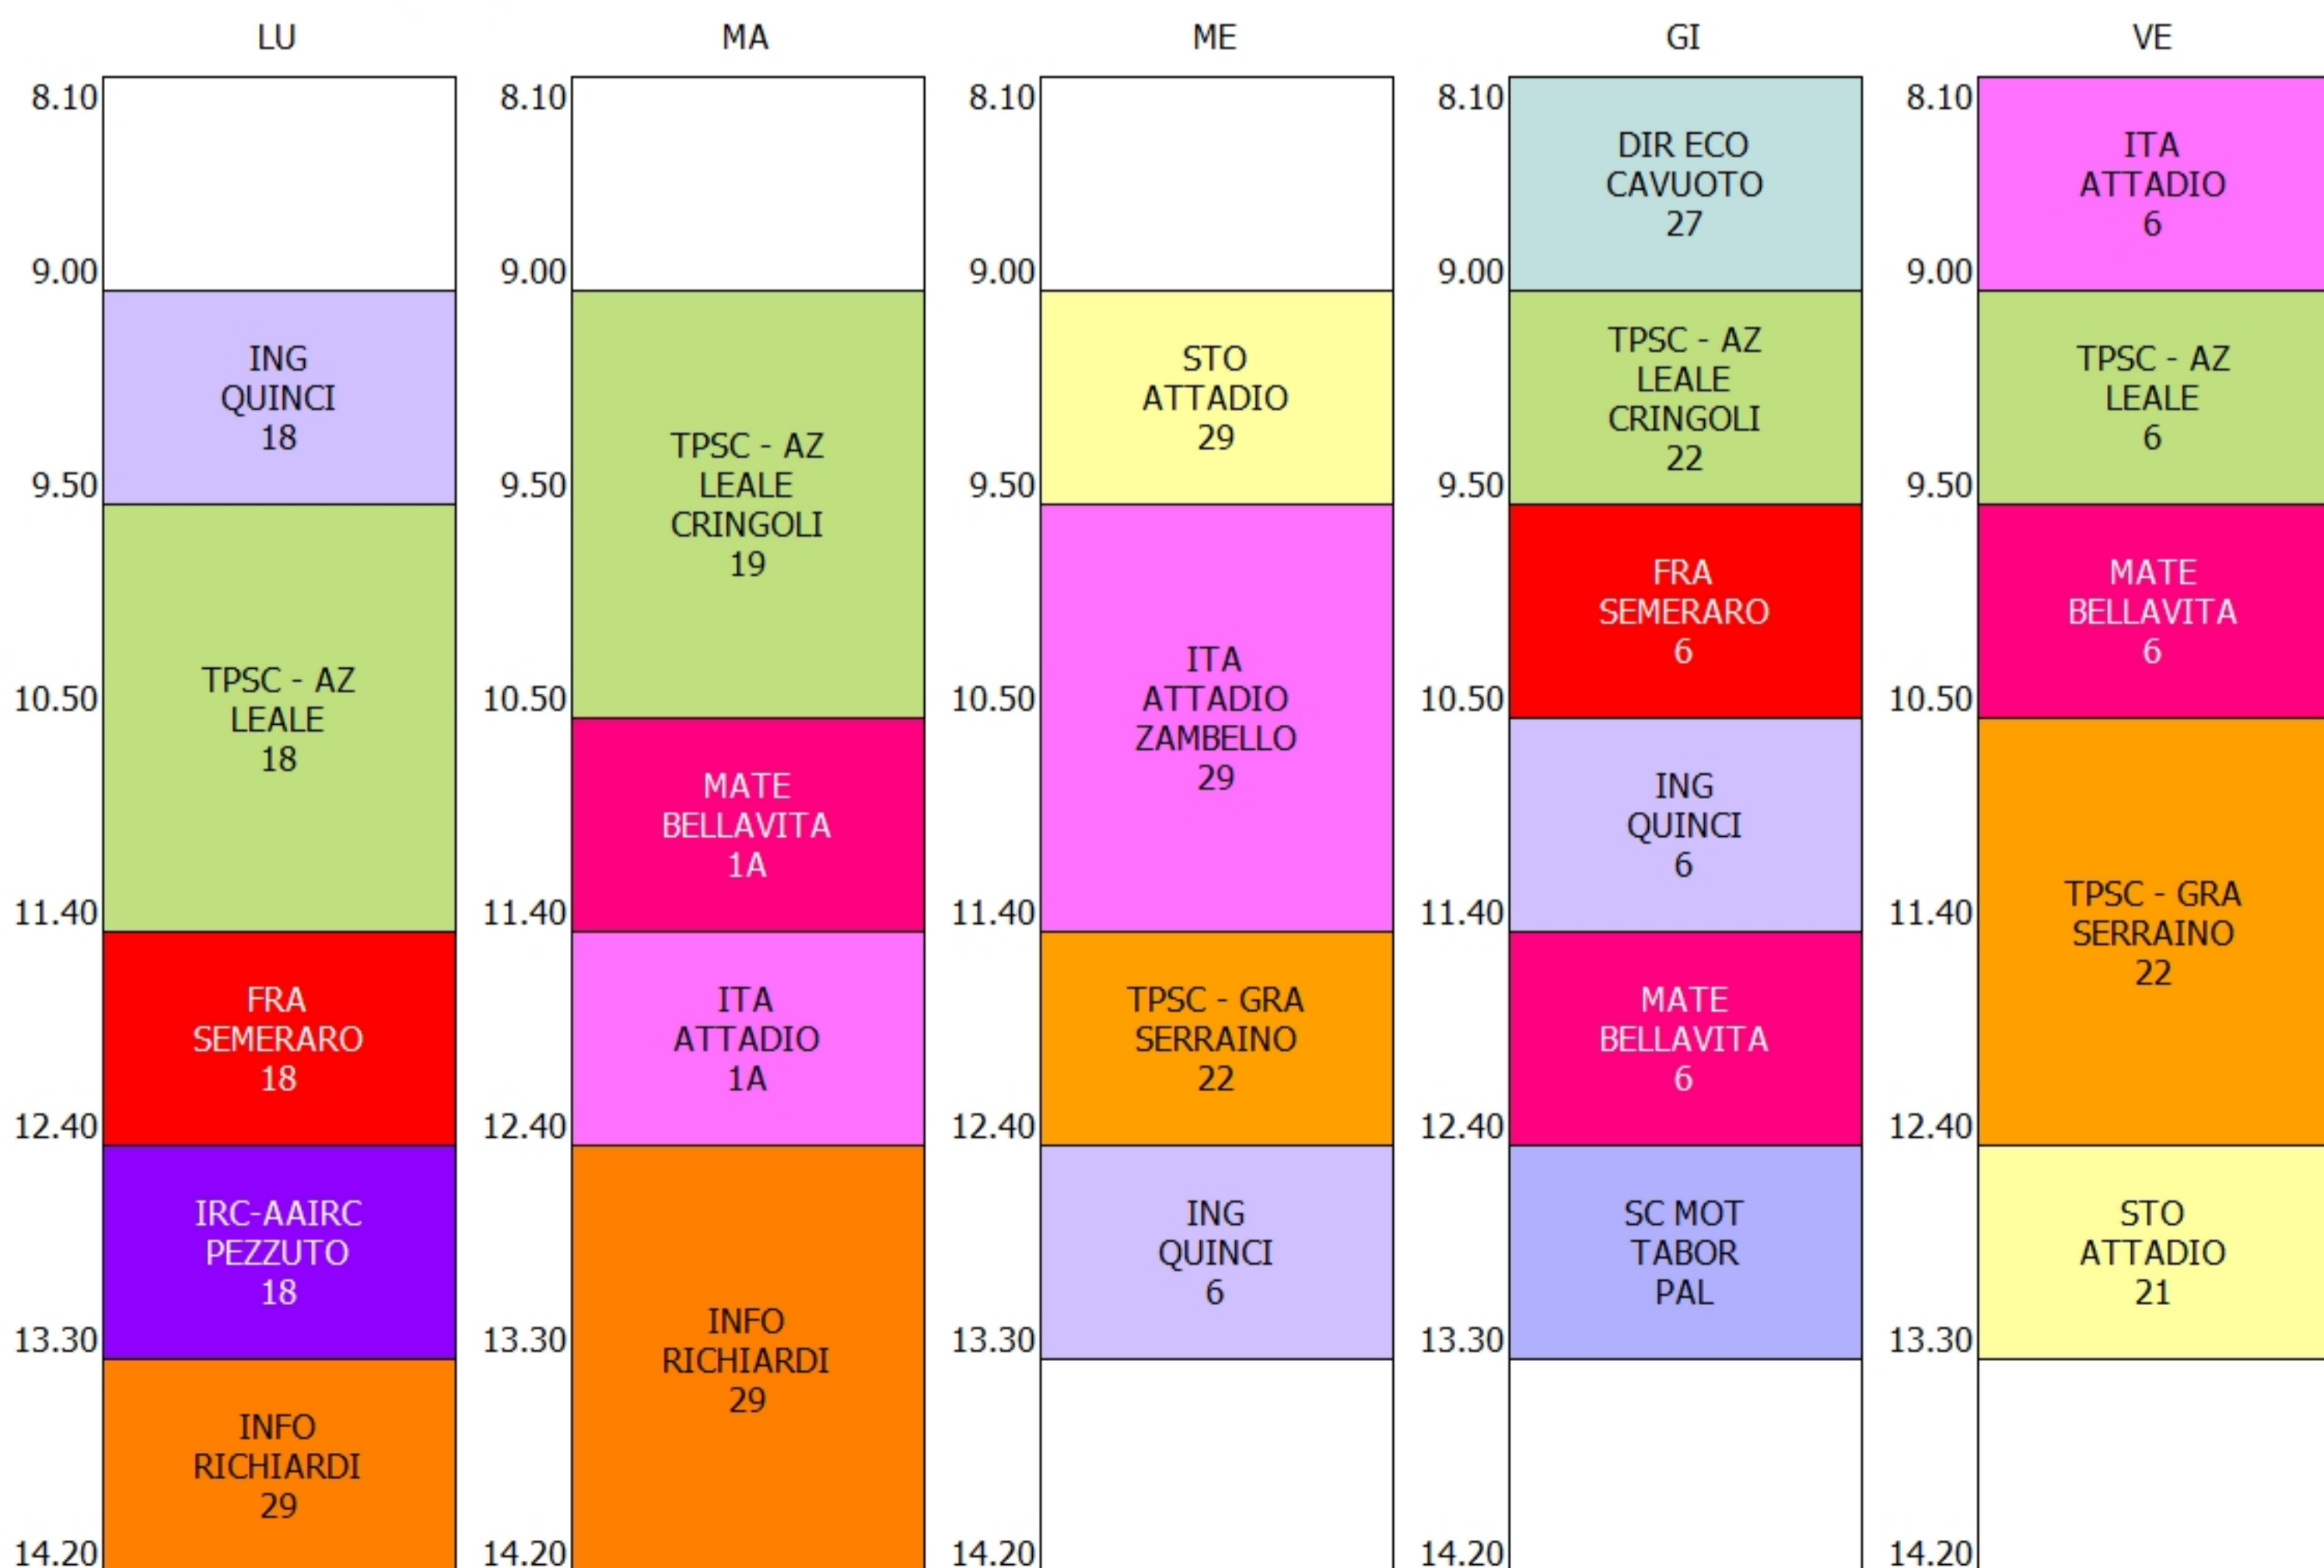

ORARIO CLASSE - 2AS (28:00)

	LU	MA	ME	GI	VE
8.10	ING QUINCI 19	GEO - STO MESSINA 21		ING QUINCI 23	ING QUINCI 19
9.00	MATE PULVIRENTI 19	MATE PULVIRENTI 21	TPSC - AZ LEALE 1A	FRA SEMERARO 23	DIR ECO CAVUOTO 19
9.50		LAB GRA SERRAINO SORBELLO 22		IRC-AAIRC PEZZUTO 23	MATE PULVIRENTI 19
10.50	ITA MESSINA 19		TIC RICHIARDI CRINGOLI 1A	MATE PULVIRENTI 23	TIC RICHIARDI 29
11.40		ITA MESSINA LA MALFA 28	SC MOT TABOR PAL	TPSC - AZ LEALE CRINGOLI 19	ITA MESSINA LA MALFA 6
12.40	TPSC - AZ LEALE 19		GEO - STO MESSINA 18		FRA SEMERARO 6
13.30					
14.20					

ORARIO CLASSE - 3AM (29:00)

ORARIO CLASSE - 3AS (29:00)

ORARIO CLASSE - 4AM (29:00)

ORARIO CLASSE - 4AS (29:00)

ISTITUTO DI ISTRUZIONE SUPERIORE "ANTONIO MAGAROTTO" - ROMA  
SEDE DI TORINO

ORARIO CLASSE - 4BM (25:00)

	LU	MA	ME	GI	VE
8.10					
9.00					
9.50		TTIM LICATA 4.0	STO DITARANTO 18	ING QUINCI 6	LTE MC GIAMPAPA 21
10.50	TEEA GIANNI' 12	ING QUINCI 21	IRC-AAIRC PEZZUTO 28	SC MOT TABOR PAL	STO DITARANTO 19
11.40	MATE BELLAVITA 12	ITA DITARANTO 21	MATE BELLAVITA 28	ITA DITARANTO 23	TTIM LICATA 4.0
12.40	ITA DITARANTO 12	TEEA GIANNI' 23	LTE EL GIANNI' 12	MATE BELLAVITA 23	
13.30					
14.20					

ORARIO CLASSE - 4BS (29:00)

	LU	MA	ME	GI	VE
8.10				FRA SEMERARO 19	ING ARGENTO 1A
9.00	ING ARGENTO 27	ITA ZAMBELLO 28	DIR ECO CAVUOTO 19	INFO RICHIARDI 29	
9.50	ITA ZAMBELLO 27	MATE PULVIRENTI 28	SC MOT TABOR PAL	DIR ECO CAVUOTO 27	FRA SEMERARO 17
10.50	STO LA MALFA 23	TPSC - GRA SERRAINO 22		TPSC - AZ MONACO 29	MATE PULVIRENTI 17
11.40	IRC-AAIRC PEZZUTO 23	STO LA MALFA 1A	TPSC - AZ MONACO 19	MATE PULVIRENTI 29	INFO RICHIARDI 29
12.40	TPSC - GRA SERRAINO 22	DIR ECO CAVUOTO 1A	ITA ZAMBELLO 28		
13.30					
14.20					