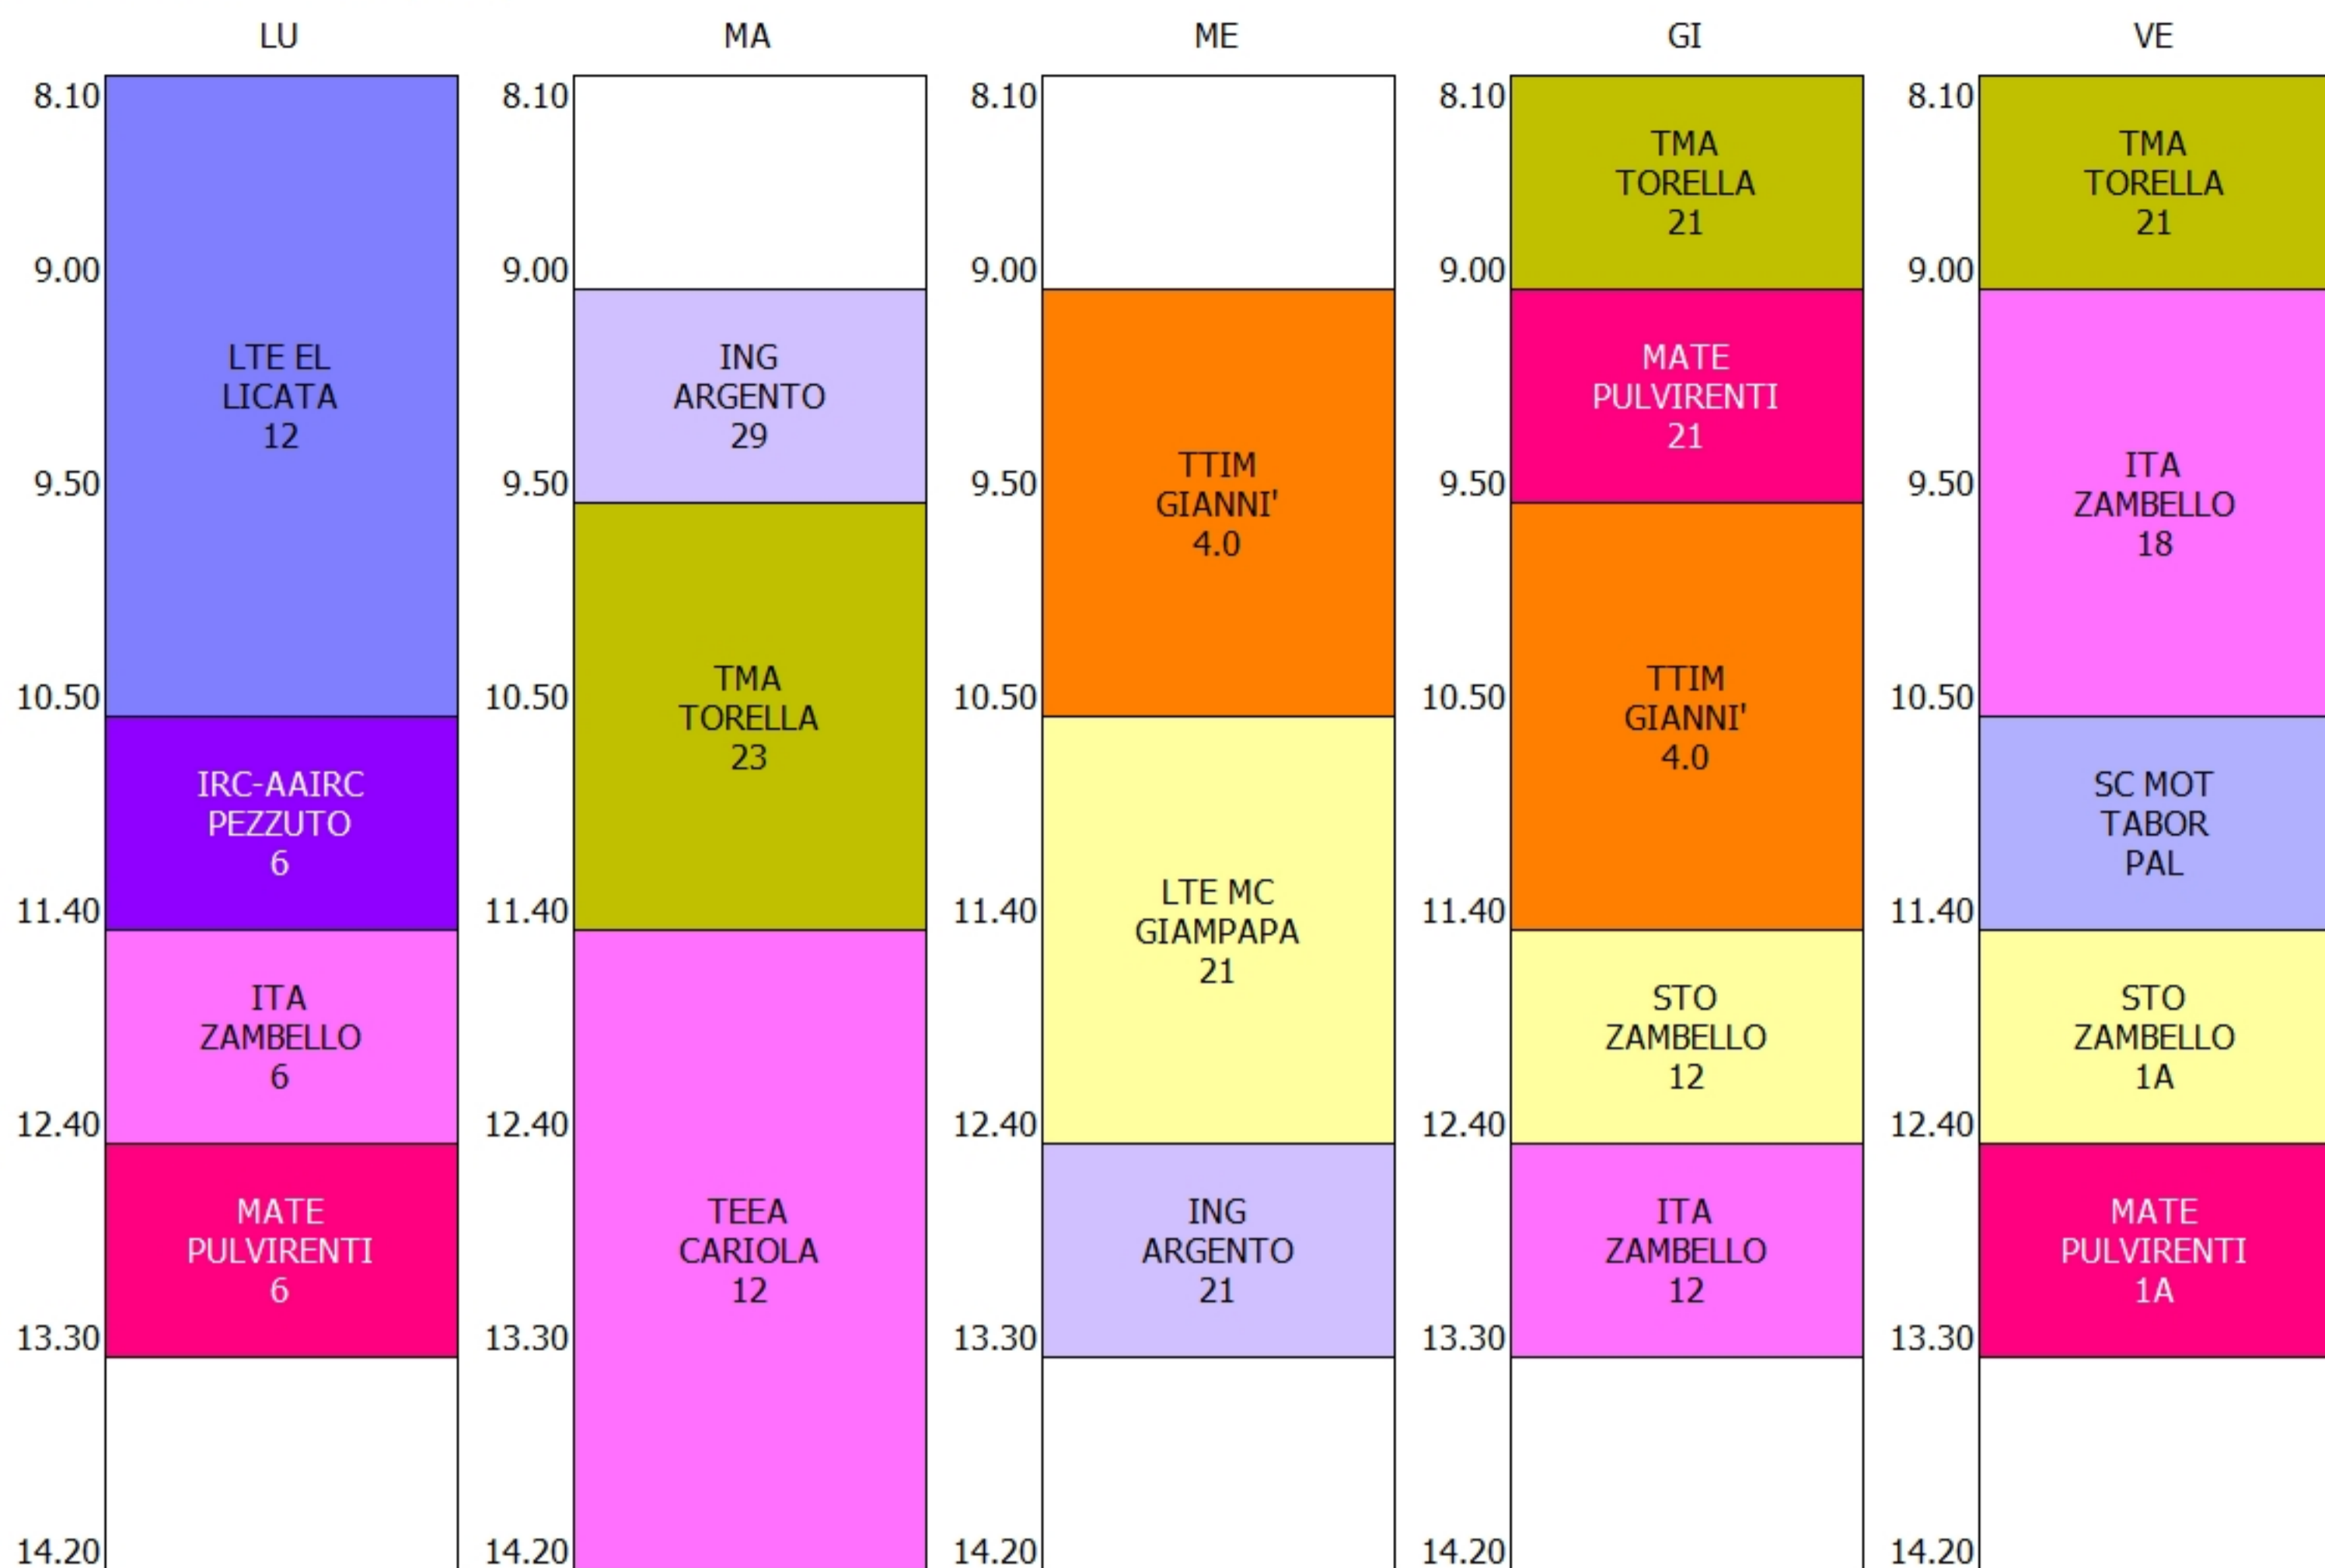

ISTITUTO DI ISTRUZIONE SUPERIORE "ANTONIO MAGAROTTO" - ROMA  
SEDE DI TORINO

ORARIO CLASSE - 1AM (27:00)

ORARIO CLASSE - 1AS (27:00)

ISTITUTO DI ISTRUZIONE SUPERIORE "ANTONIO MAGAROTTO" - ROMA  
SEDE DI TORINO

ORARIO CLASSE - 2AM (24:00)

	LU	MA	ME	GI	VE
8.10		TIC CRINGOLI 1A			
9.00	TIC CRINGOLI 1A			ITA ATTADIO LA MALFA 1A	SC MOT TABOR PAL
9.50	FIS CARIOLA 1A	LTE EL CARIOLA 12	TTRG TORELLA 22		DIR ECO CAVUOTO 28
10.50	GEO - STO ATTADIO 27		DIR ECO CAVUOTO 23	ING ARGENTO 1A	ITA ATTADIO 28
11.40	ING ARGENTO 27	LTE MC GIAMPAPA 4.0	GEO - STO ATTADIO 23	IRC-AAIRC PEZZUTO 1A	
12.40			ITA ATTADIO 23		
13.30					
14.20					

ORARIO CLASSE - 2AS (28:00)

	LU	MA	ME	GI	VE
8.10	ING QUINCI 19	GEO - STO MESSINA 21		ING QUINCI 23	ING QUINCI 19
9.00	MATE PULVIRENTI 19	MATE PULVIRENTI 21	TPSC - AZ LEALE 1A	FRA SEMERARO 23	DIR ECO CAVUOTO 19
9.50		LAB GRA SERRAINO SORBELLO 22		IRC-AAIRC PEZZUTO 23	MATE PULVIRENTI 19
10.50	ITA MESSINA 19		TIC RICHIARDI CRINGOLI 1A	MATE PULVIRENTI 23	TIC RICHIARDI 29
11.40		ITA MESSINA LA MALFA 28	SC MOT TABOR PAL	TPSC - AZ LEALE CRINGOLI 19	ITA MESSINA LA MALFA 6
12.40	TPSC - AZ LEALE 19		GEO - STO MESSINA 18		FRA SEMERARO 6
13.30					
14.20					

ORARIO CLASSE - 3AM (29:00)

ORARIO CLASSE - 3AS (29:00)

ORARIO CLASSE - 4AM (29:00)

ORARIO CLASSE - 4AS (29:00)

ISTITUTO DI ISTRUZIONE SUPERIORE "ANTONIO MAGAROTTO" - ROMA  
SEDE DI TORINO

ORARIO CLASSE - 4BM (25:00)