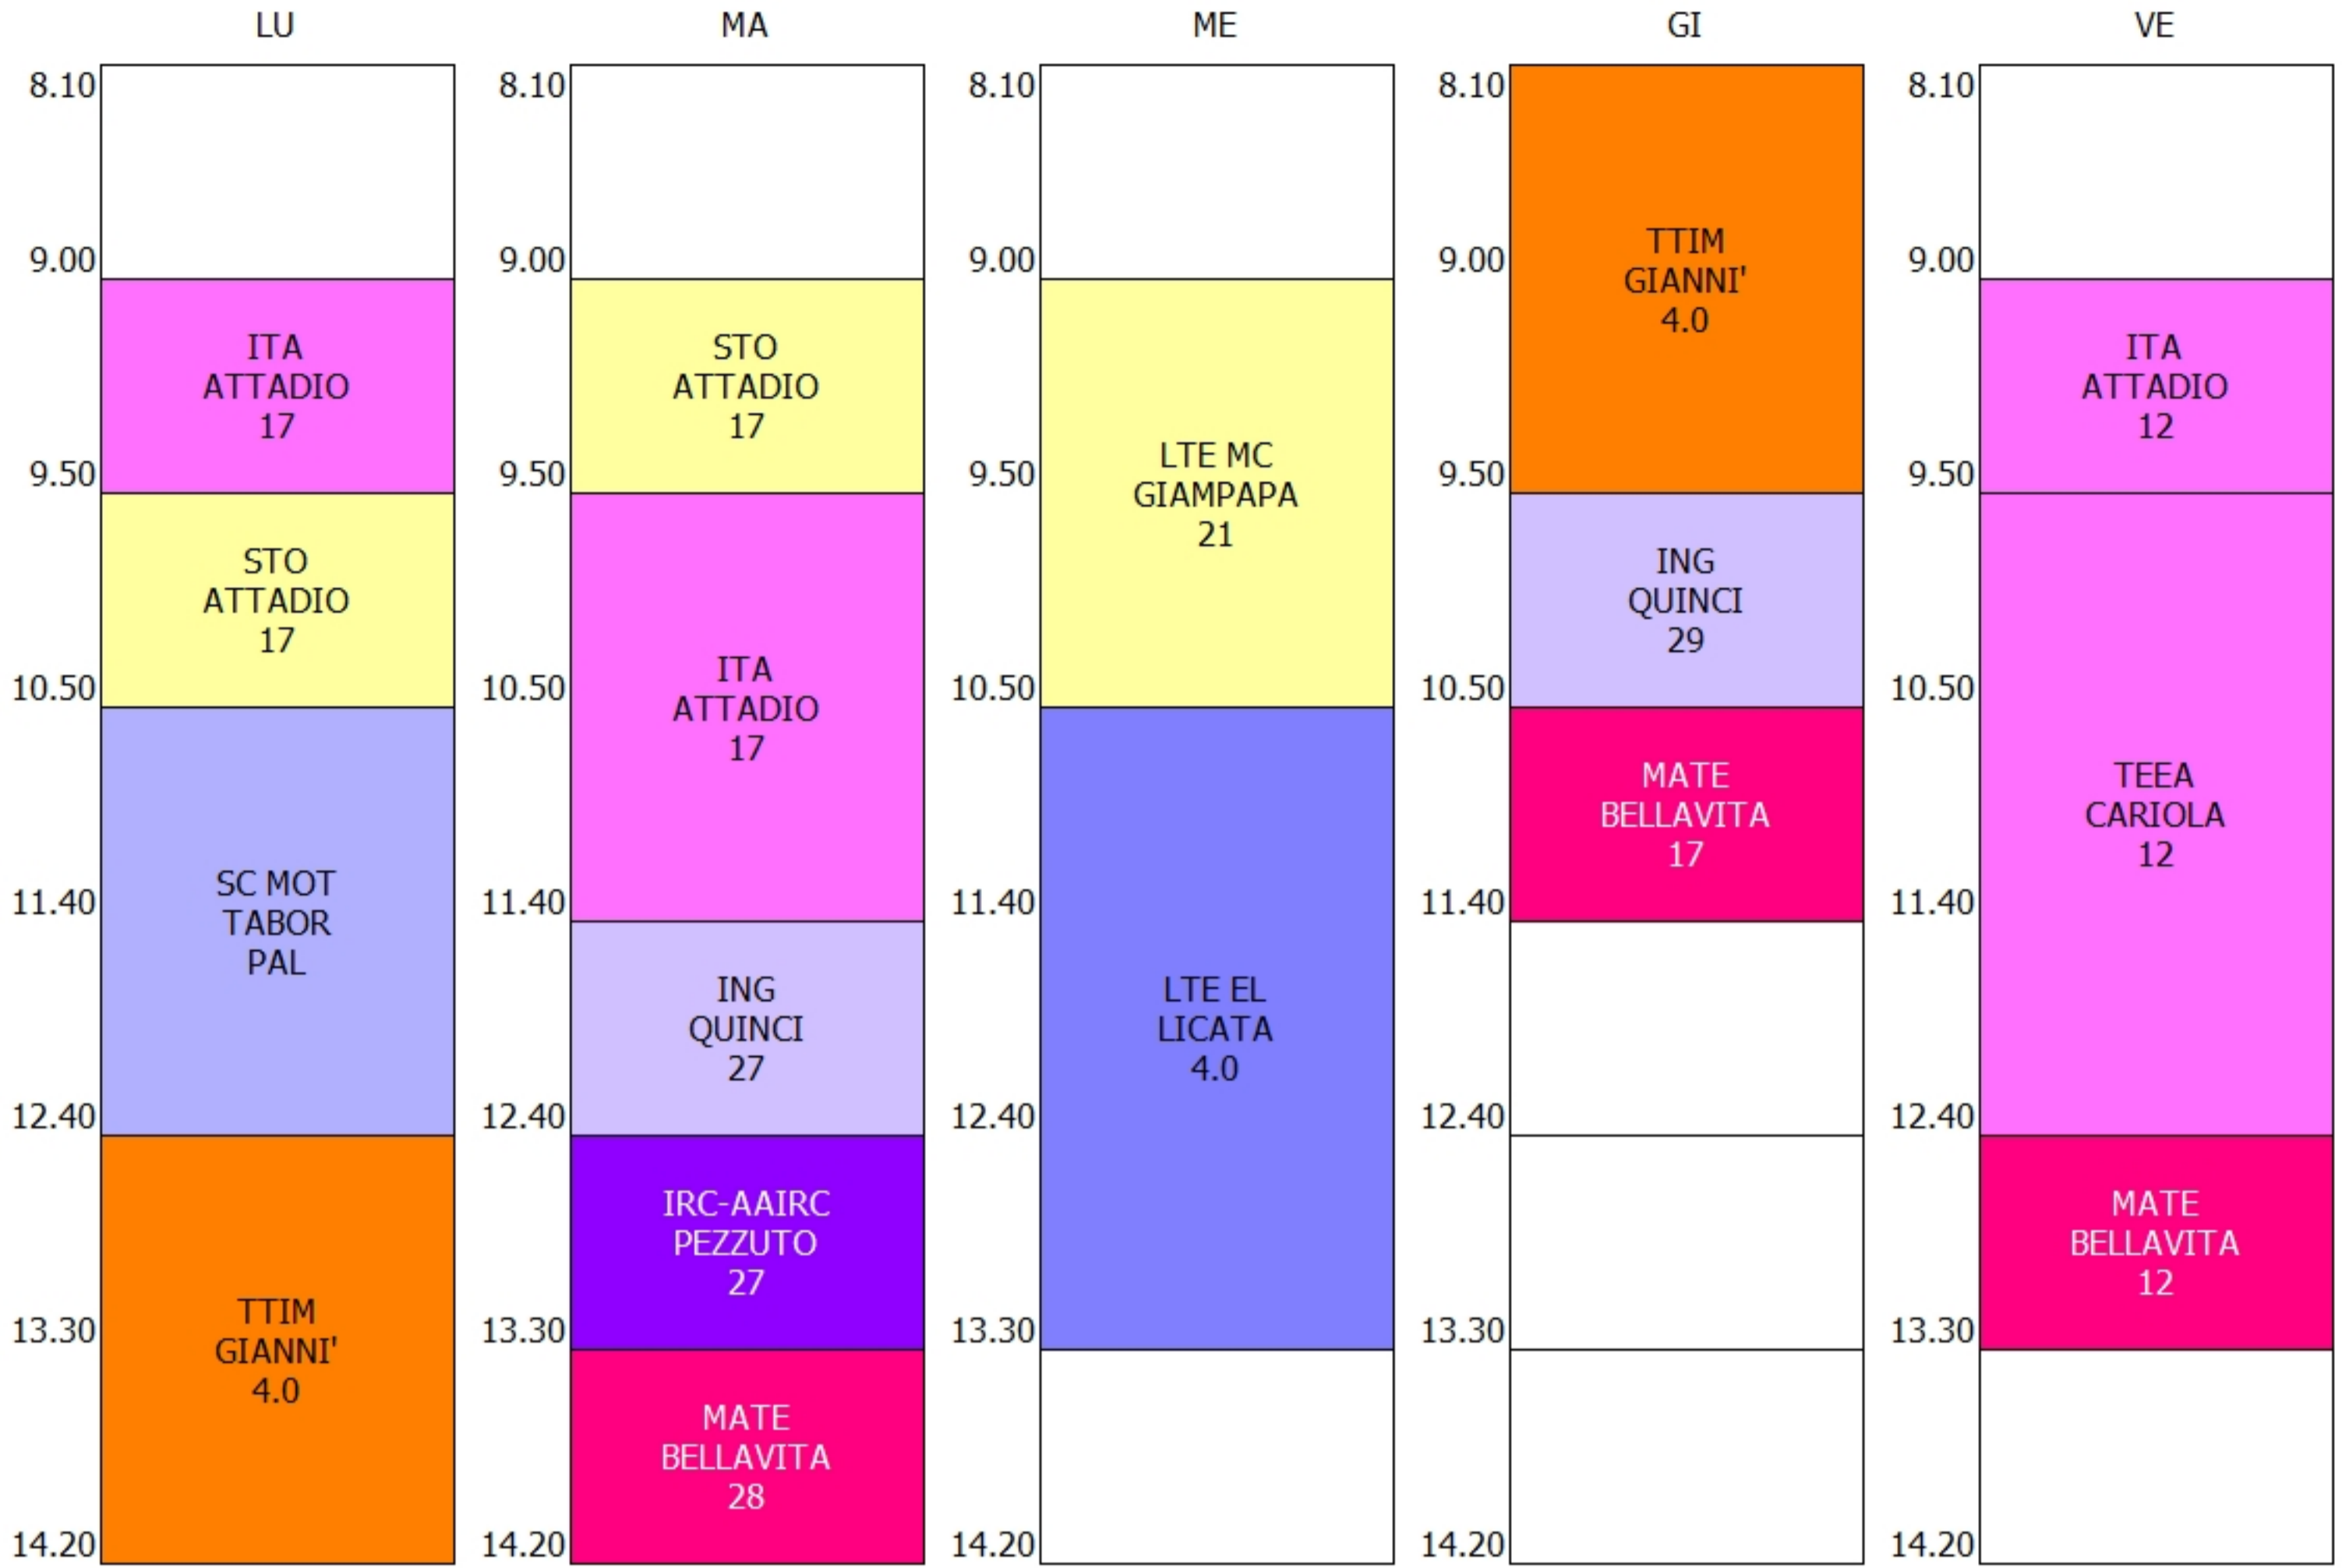

ORARIO CLASSE - 2AS (28:00)

	LU	MA	ME	GI	VE
8.10	ING QUINCI 19	GEO - STO MESSINA 21		ING QUINCI 23	ING QUINCI 19
9.00	MATE PULVIRENTI 19	MATE PULVIRENTI 21	TPSC - AZ LEALE 1A	FRA SEMERARO 23	DIR ECO CAVUOTO 19
9.50		LAB GRA SERRAINO SORBELLO 22		IRC-AAIRC PEZZUTO 23	MATE PULVIRENTI 19
10.50	ITA MESSINA 19		TIC RICHIARDI CRINGOLI 1A	MATE PULVIRENTI 23	TIC RICHIARDI 29
11.40		ITA MESSINA LA MALFA 28	SC MOT TABOR PAL	TPSC - AZ LEALE CRINGOLI 19	ITA MESSINA LA MALFA 6
12.40	TPSC - AZ LEALE 19		GEO - STO MESSINA 18		FRA SEMERARO 6
13.30					
14.20					

ORARIO CLASSE - 3AM (29:00)

ORARIO CLASSE - 3AS (29:00)

ORARIO CLASSE - 4AM (29:00)

ORARIO CLASSE - 4AS (29:00)

ISTITUTO DI ISTRUZIONE SUPERIORE "ANTONIO MAGAROTTO" - ROMA  
SEDE DI TORINO

ORARIO CLASSE - 4BM (25:00)

ORARIO CLASSE - 4BS (29:00)

	LU	MA	ME	GI	VE
8.10				FRA SEMERARO 19	ING ARGENTO 1A
9.00	ING ARGENTO 27	ITA ZAMBELLO 28	DIR ECO CAVUOTO 19	INFO RICHIARDI 29	
9.50	ITA ZAMBELLO 27	MATE PULVIRENTI 28	SC MOT TABOR PAL	DIR ECO CAVUOTO 27	FRA SEMERARO 17
10.50	STO LA MALFA 23	TPSC - GRA SERRAINO 22		TPSC - AZ MONACO 29	MATE PULVIRENTI 17
11.40	IRC-AAIRC PEZZUTO 23	STO LA MALFA 1A	TPSC - AZ MONACO 19	MATE PULVIRENTI 29	INFO RICHIARDI 29
12.40	TPSC - GRA SERRAINO 22	DIR ECO CAVUOTO 1A	ITA ZAMBELLO 28		
13.30					
14.20					

ORARIO CLASSE - 5AM (29:00)

ORARIO CLASSE - 5AS (25:00)

ISTITUTO DI ISTRUZIONE SUPERIORE "ANTONIO MAGAROTTO" - ROMA  
SEDE DI TORINO

ORARIO CLASSE - 5BM (26:00)

ORARIO CLASSE - 5BS (25:00)