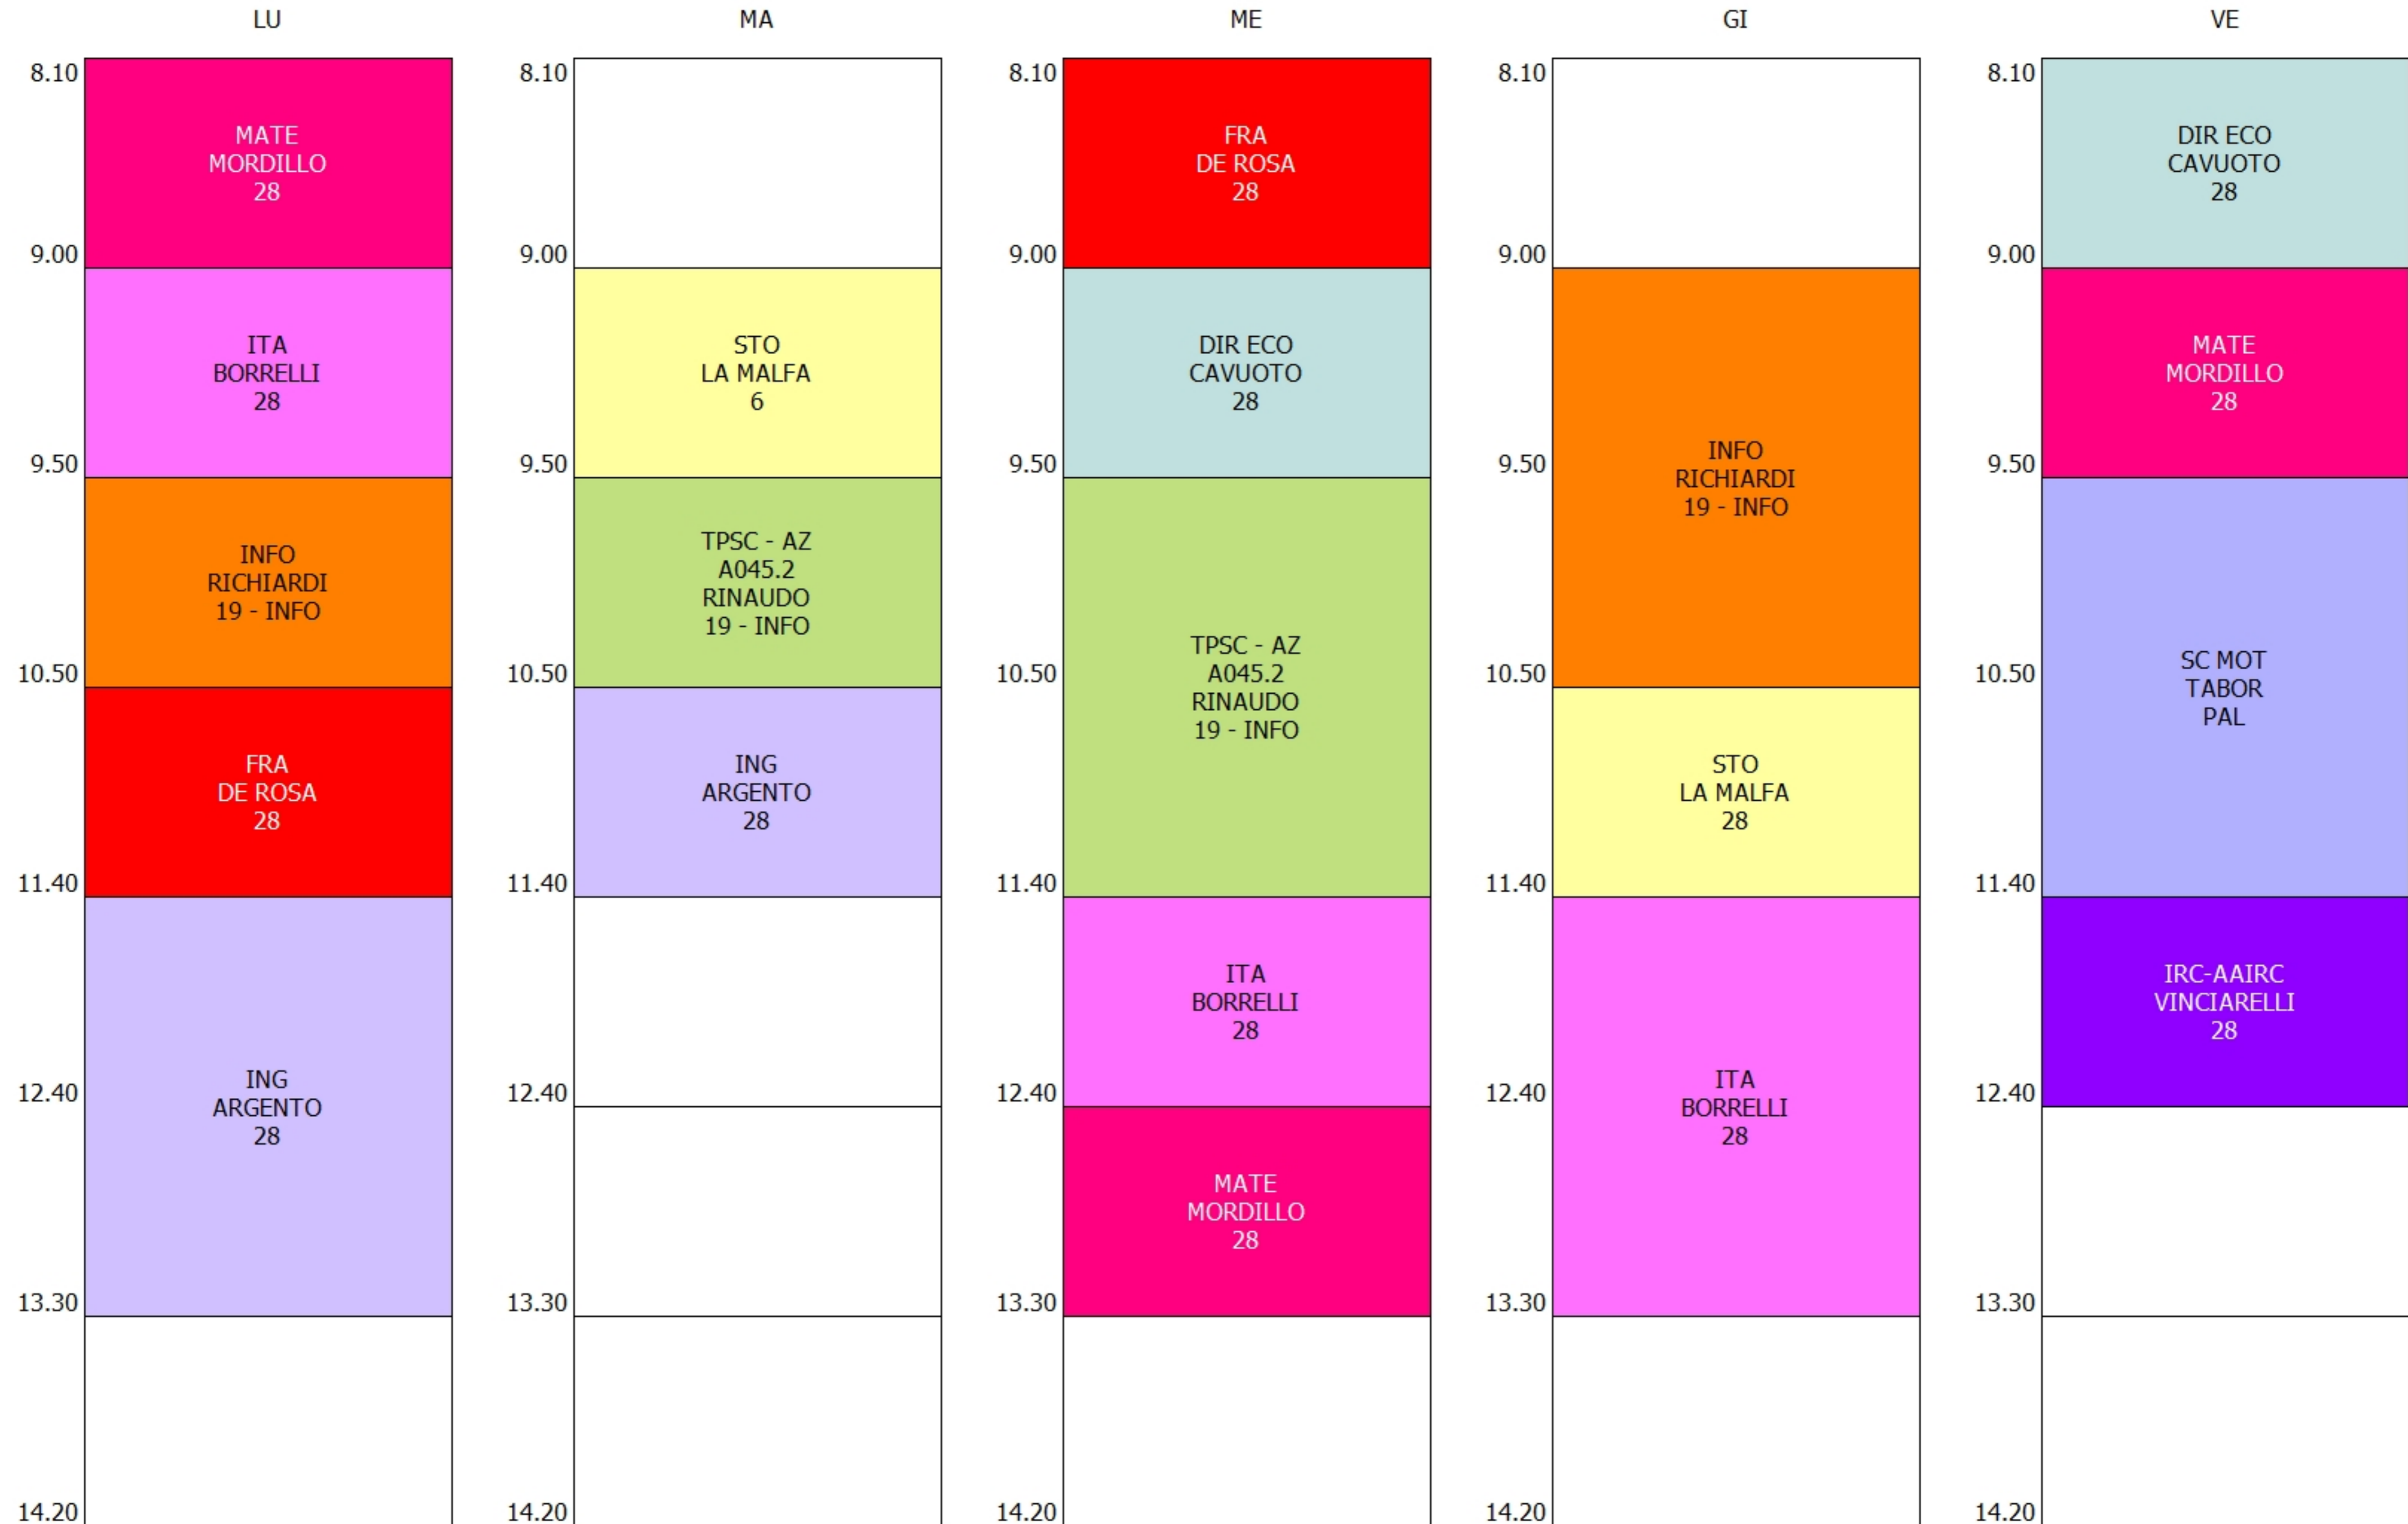

ORARIO CLASSE - 1AM (29:00)

ORARIO CLASSE - 1AS (28:00)

ISTITUTO DI ISTRUZIONE SUPERIORE "ANTONIO MAGAROTTO" - ROMA  
SEDE DI TORINO

ORARIO CLASSE - 2AM (28:00)

ORARIO CLASSE - 2AS (28:00)

ORARIO CLASSE - 3AM (32:00)

ORARIO CLASSE - 3AS (28:00)

ORARIO CLASSE - 4AM (32:00)

ORARIO CLASSE - 4AS (25:00)

ORARIO CLASSE - 4BM (29:00)

ISTITUTO DI ISTRUZIONE SUPERIORE "ANTONIO MAGAROTTO" - ROMA  
SEDE DI TORINO

ORARIO CLASSE - 4BS (25:00)

ORARIO CLASSE - 5AM (30:00)

ORARIO CLASSE - 5AS (28:00)

ORARIO CLASSE - 5BM (32:00)

ORARIO CLASSE - 5BS (24:00)