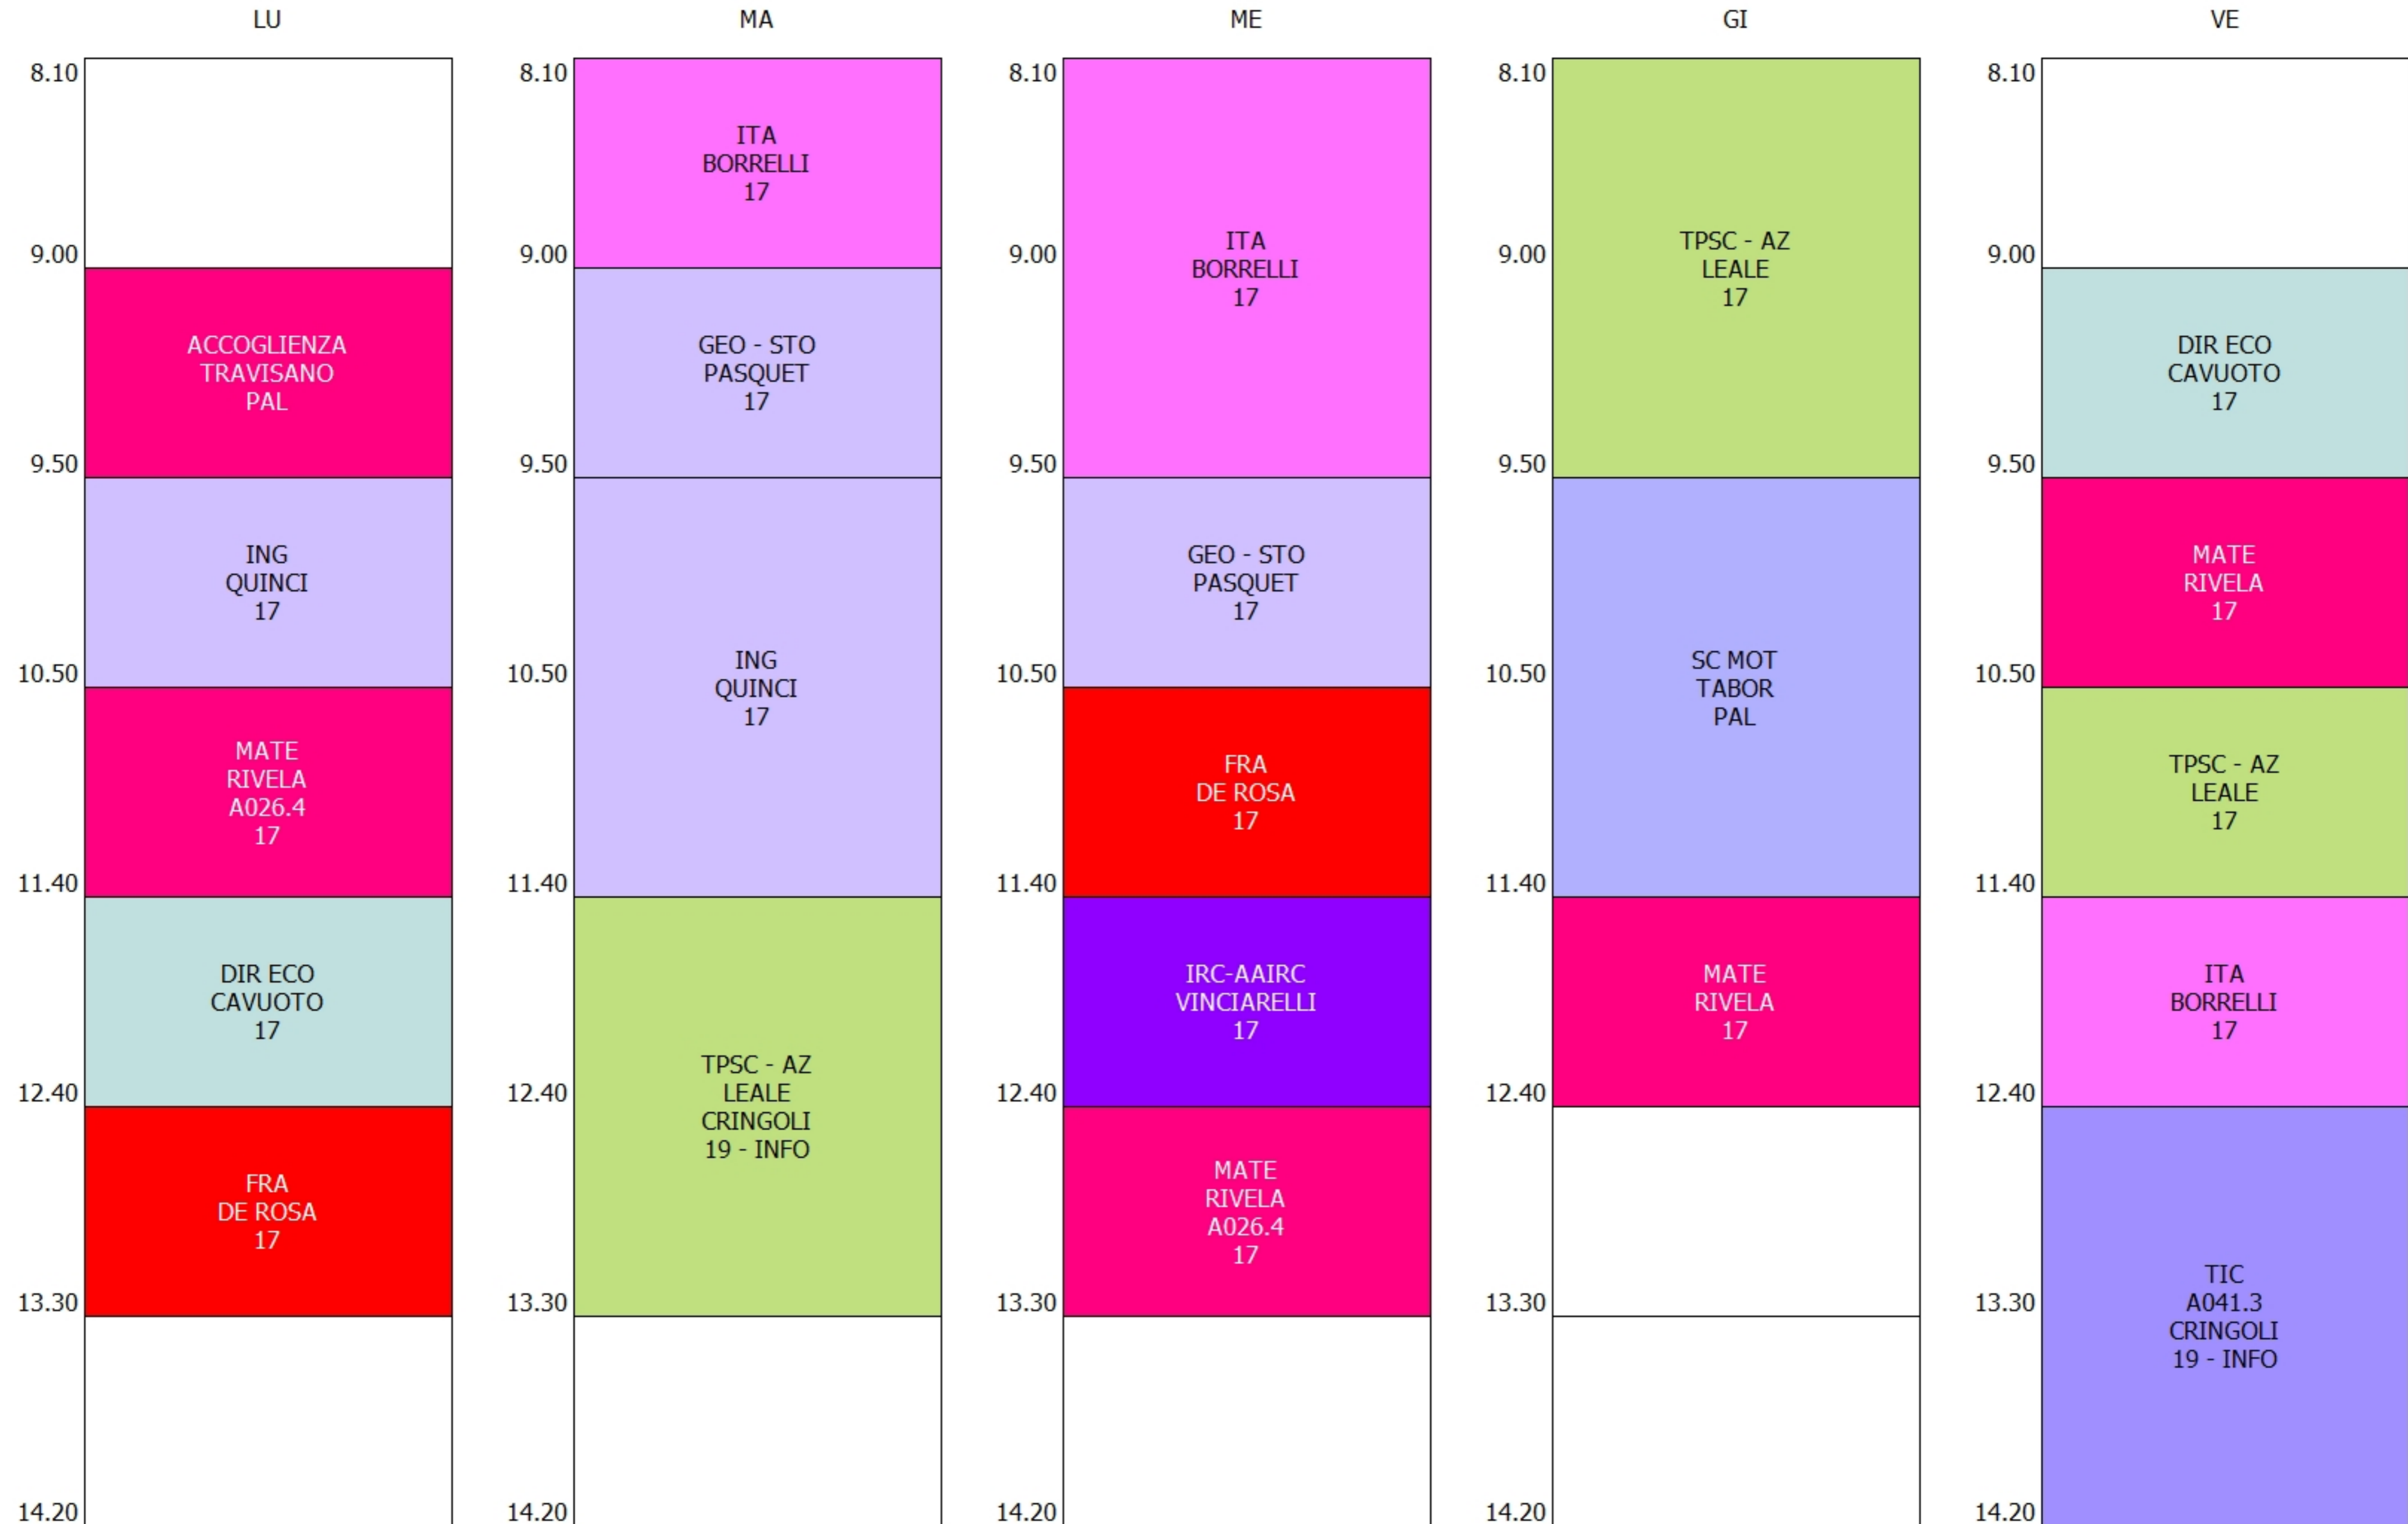

ORARIO CLASSE - 1AM (29:00)

ORARIO CLASSE - 1AS (28:00)

ISTITUTO DI ISTRUZIONE SUPERIORE "ANTONIO MAGAROTTO" - ROMA  
SEDE DI TORINO

ORARIO CLASSE - 2AM (28:00)

ORARIO CLASSE - 2AS (28:00)

ORARIO CLASSE - 3AM (32:00)

ORARIO CLASSE - 3AS (28:00)

ORARIO CLASSE - 4AM (32:00)

ORARIO CLASSE - 4AS (25:00)

ORARIO CLASSE - 4BM (29:00)

ISTITUTO DI ISTRUZIONE SUPERIORE "ANTONIO MAGAROTTO" - ROMA  
SEDE DI TORINO

ORARIO CLASSE - 4BS (25:00)

ORARIO CLASSE - 5AM (30:00)

ORARIO CLASSE - 5AS (28:00)

ORARIO CLASSE - 5BM (32:00)

ORARIO CLASSE - 5BS (24:00)