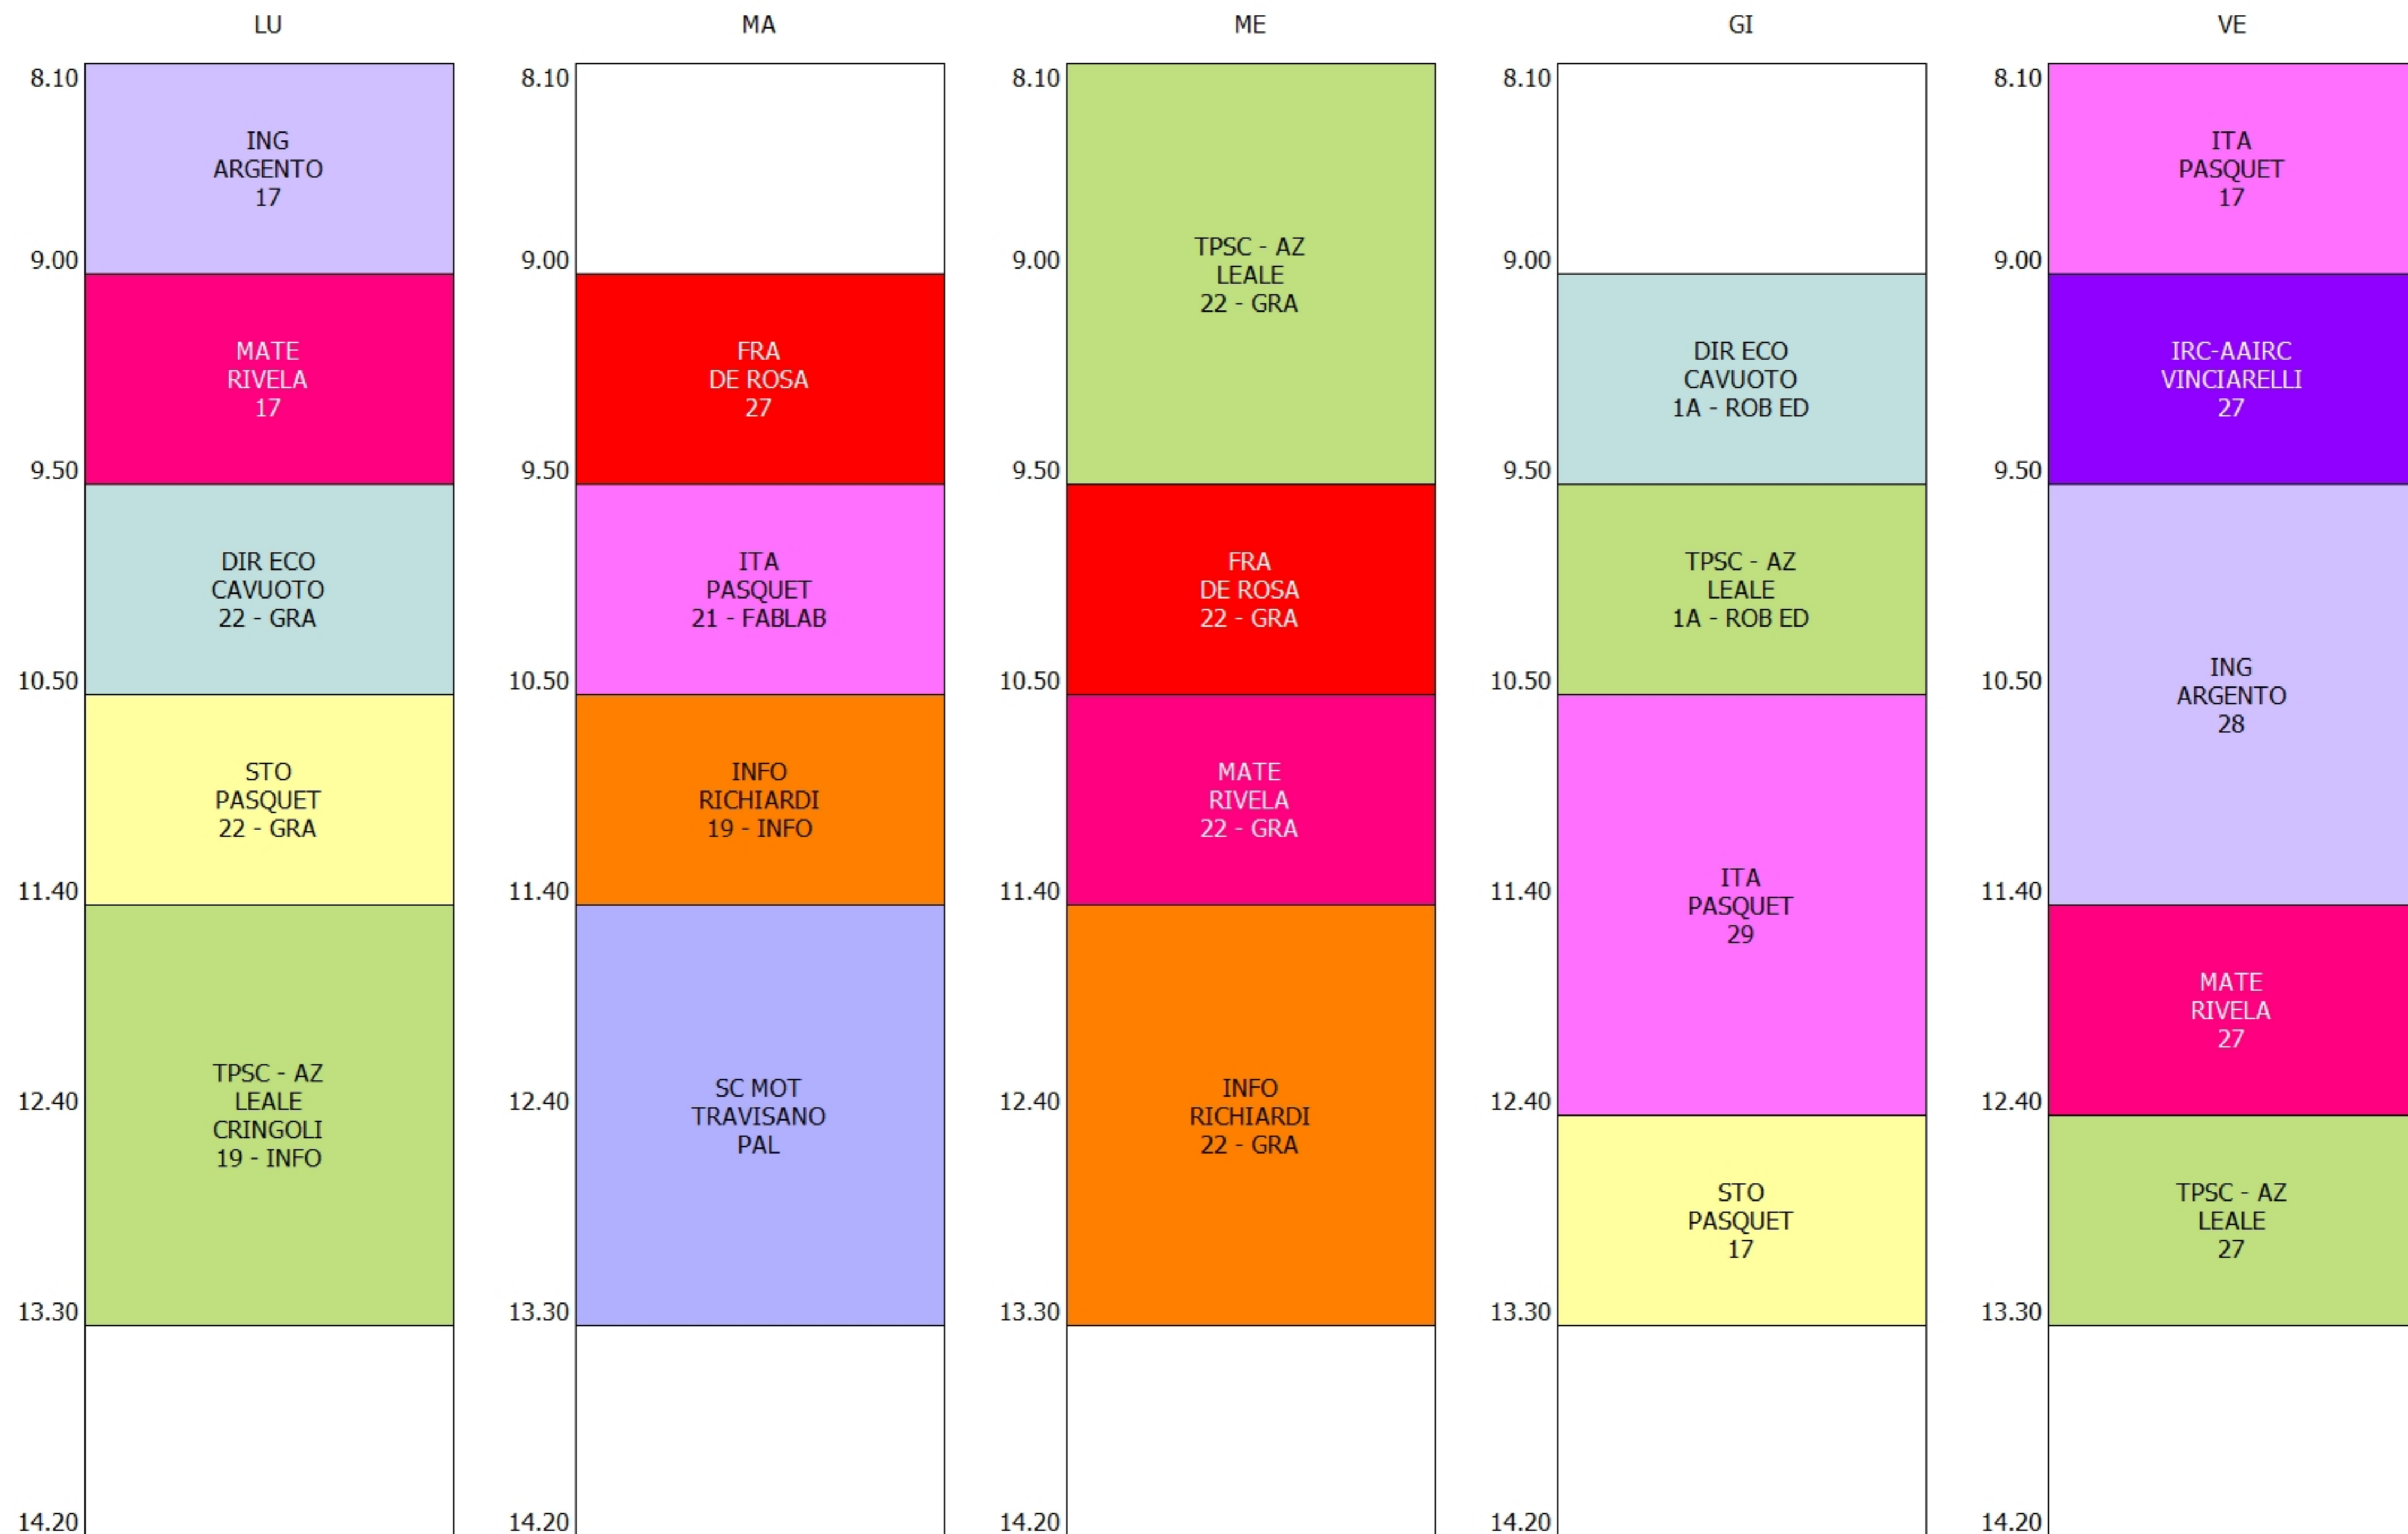

ORARIO CLASSE - 1AM (29:00)

ORARIO CLASSE - 1AS (28:00)

ISTITUTO DI ISTRUZIONE SUPERIORE "ANTONIO MAGAROTTO" - ROMA  
SEDE DI TORINO

ORARIO CLASSE - 2AM (28:00)

ORARIO CLASSE - 2AS (28:00)

ORARIO CLASSE - 3AM (32:00)

ORARIO CLASSE - 3AS (28:00)

ORARIO CLASSE - 4AM (32:00)

ORARIO CLASSE - 4AS (25:00)

ORARIO CLASSE - 4BM (29:00)

ISTITUTO DI ISTRUZIONE SUPERIORE "ANTONIO MAGAROTTO" - ROMA  
SEDE DI TORINO

ORARIO CLASSE - 4BS (25:00)

ORARIO CLASSE - 5AM (30:00)

ORARIO CLASSE - 5AS (28:00)

ORARIO CLASSE - 5BM (32:00)

ORARIO CLASSE - 5BS (24:00)