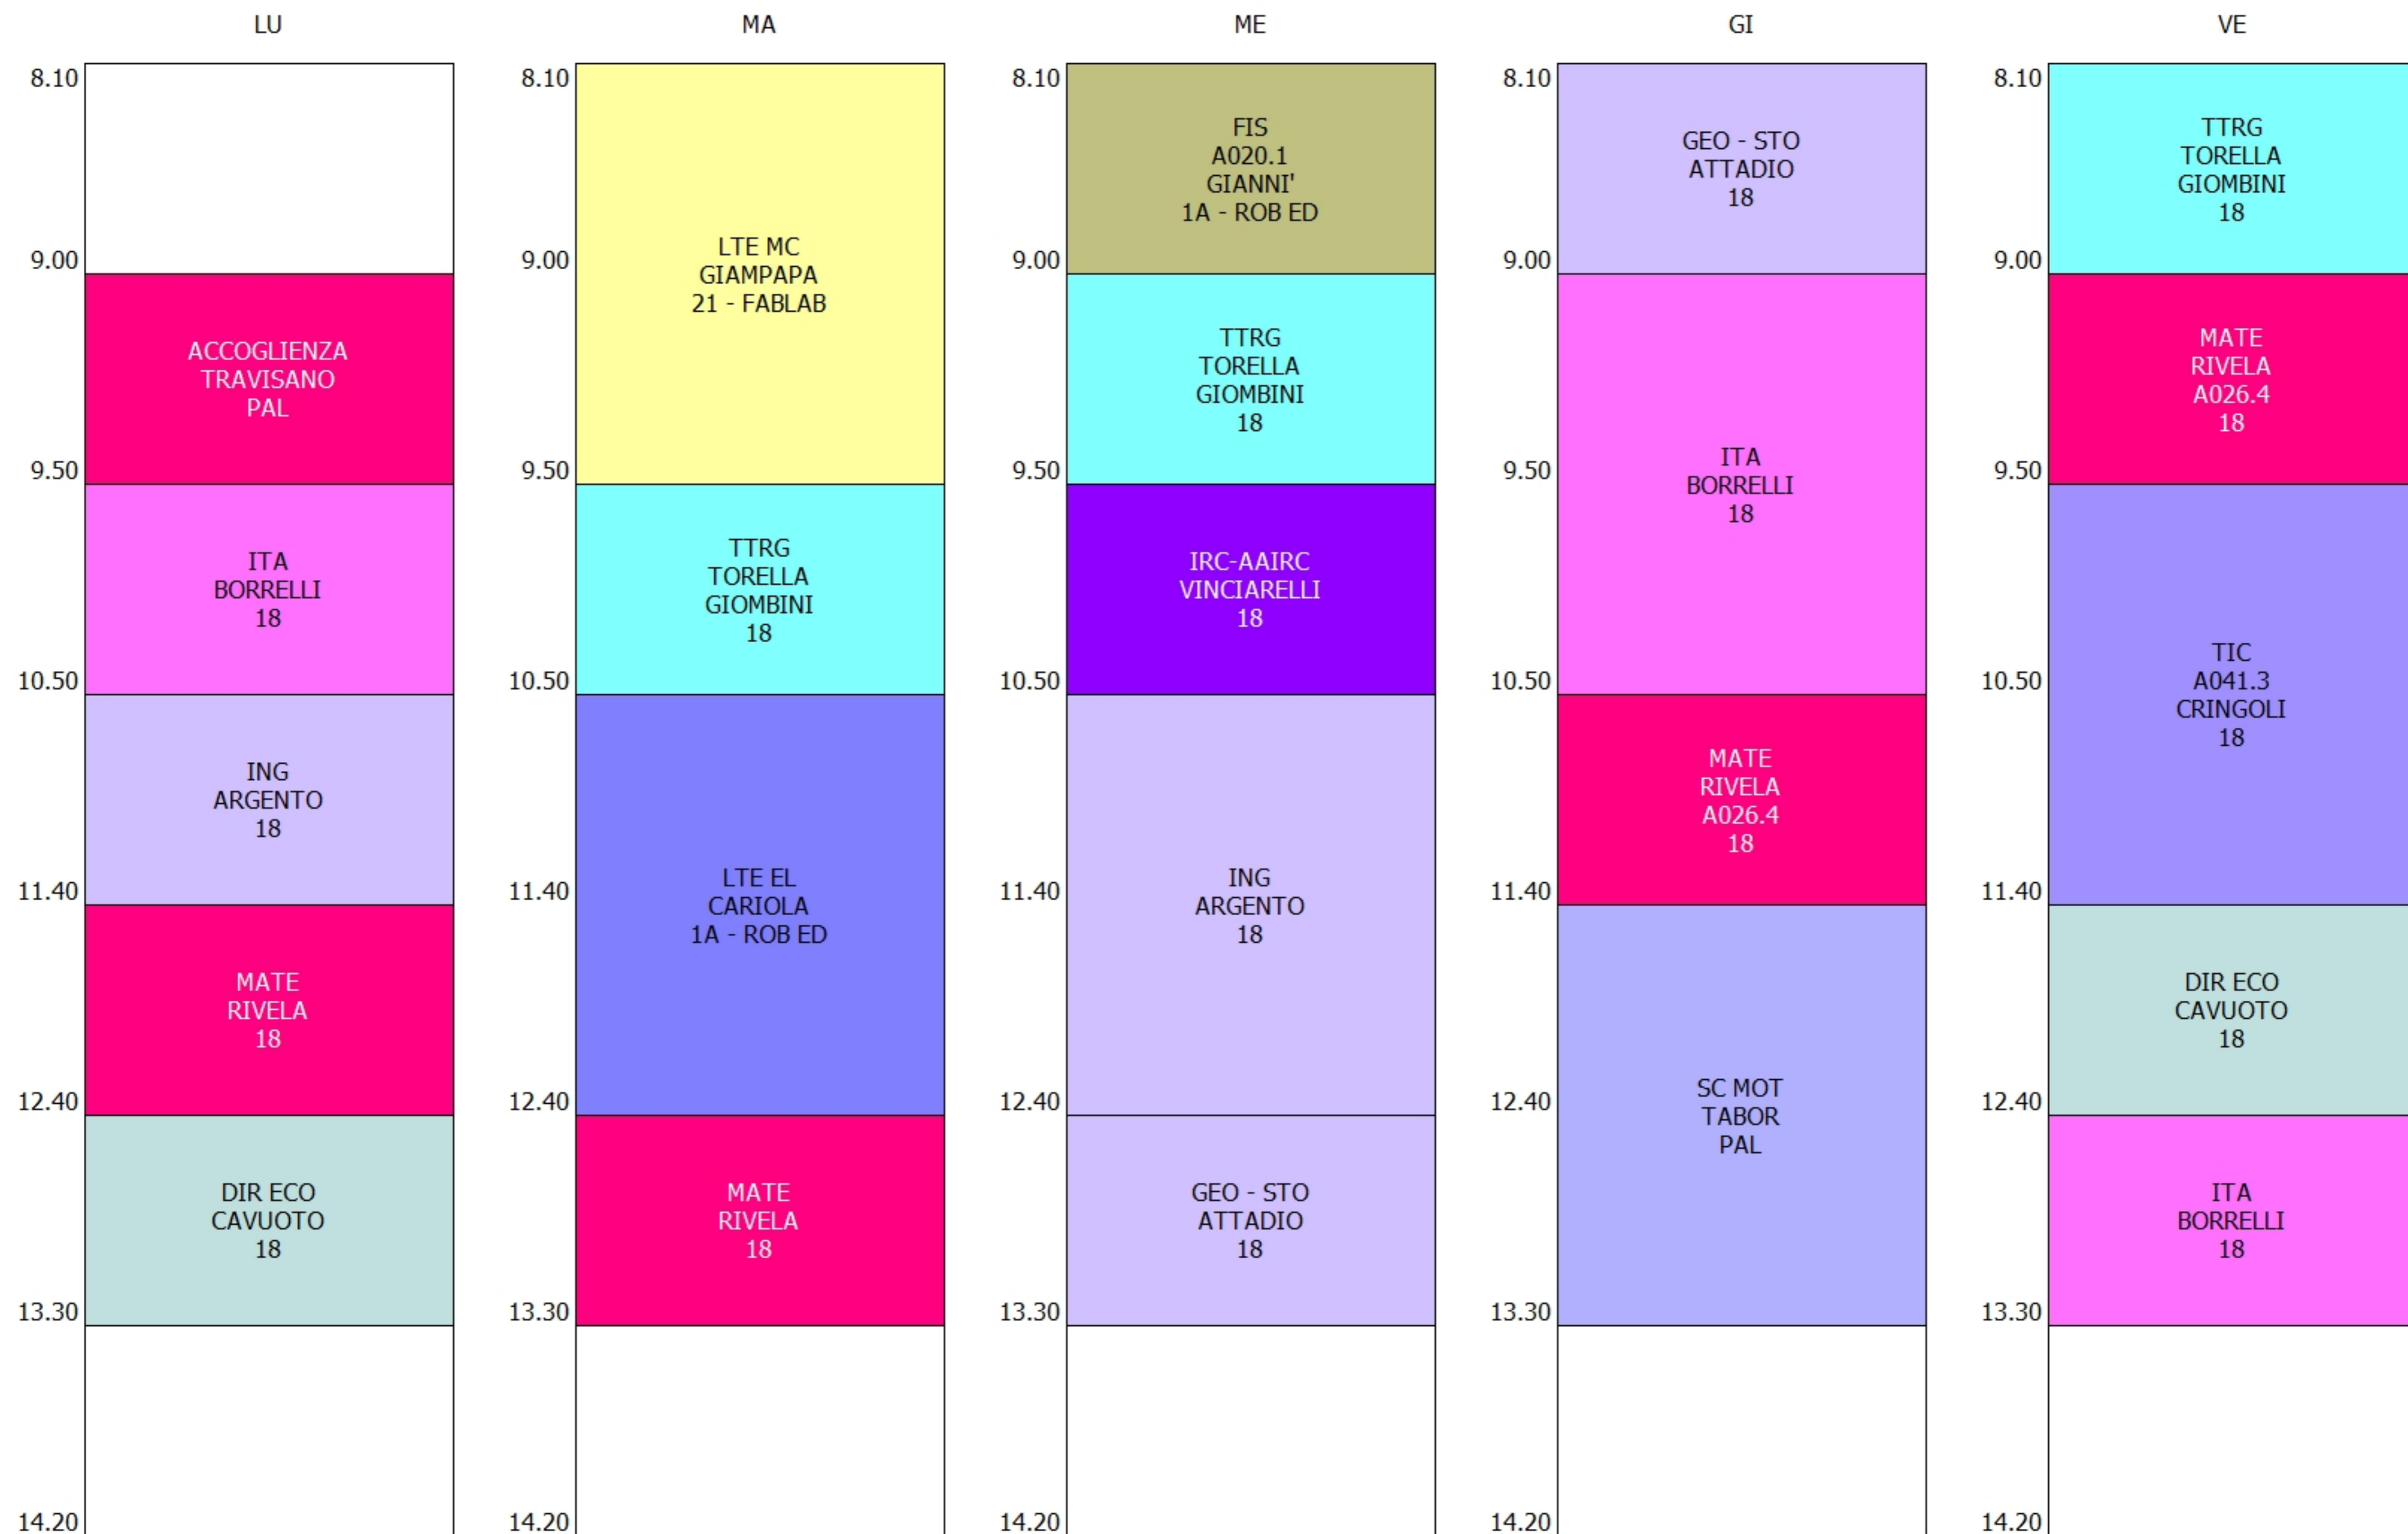

ORARIO CLASSE - 1AM (29:00)

ORARIO CLASSE - 1AS (28:00)

ISTITUTO DI ISTRUZIONE SUPERIORE "ANTONIO MAGAROTTO" - ROMA  
SEDE DI TORINO

ORARIO CLASSE - 2AM (28:00)

ORARIO CLASSE - 2AS (28:00)

ORARIO CLASSE - 3AM (32:00)

ORARIO CLASSE - 3AS (28:00)

ORARIO CLASSE - 4AM (32:00)

ORARIO CLASSE - 4AS (25:00)

ORARIO CLASSE - 4BM (29:00)

ISTITUTO DI ISTRUZIONE SUPERIORE "ANTONIO MAGAROTTO" - ROMA  
SEDE DI TORINO

ORARIO CLASSE - 4BS (25:00)

ORARIO CLASSE - 5AM (30:00)

ORARIO CLASSE - 5AS (28:00)

ORARIO CLASSE - 5BM (32:00)

ORARIO CLASSE - 5BS (24:00)