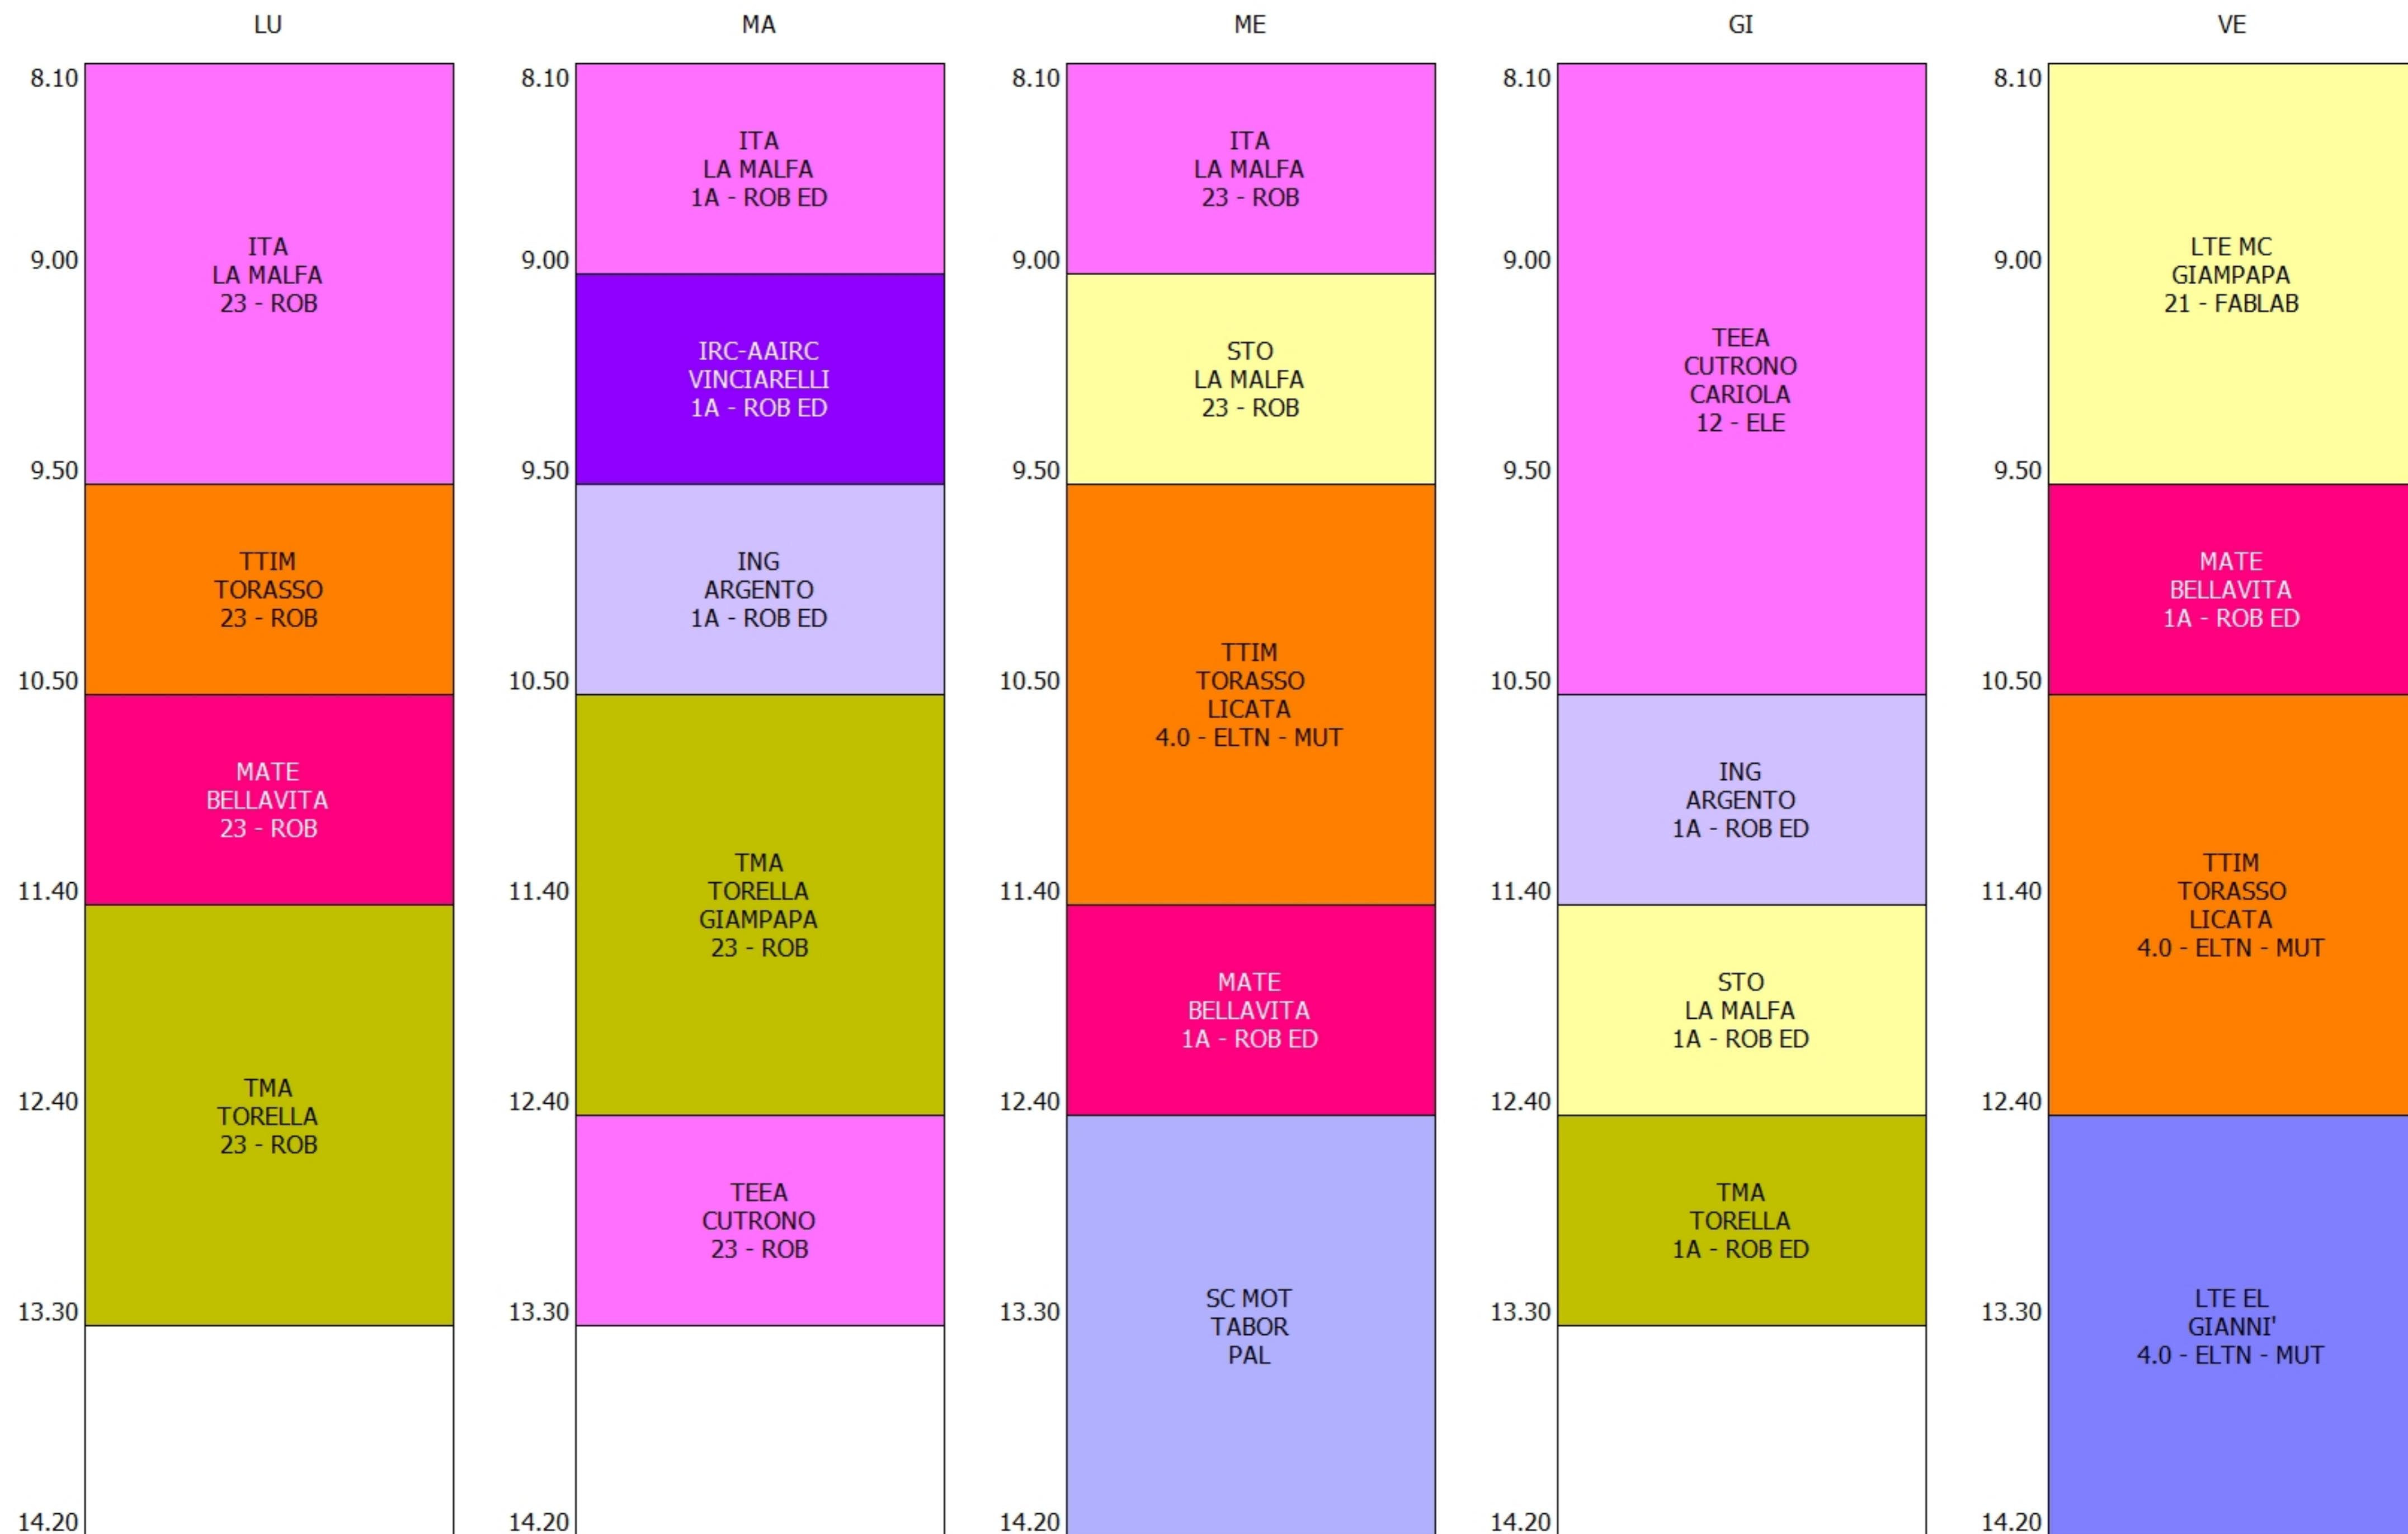

ORARIO CLASSE - 1AM (29:00)

ORARIO CLASSE - 1AS (28:00)

ISTITUTO DI ISTRUZIONE SUPERIORE "ANTONIO MAGAROTTO" - ROMA  
SEDE DI TORINO

ORARIO CLASSE - 2AM (28:00)

ORARIO CLASSE - 2AS (28:00)

ORARIO CLASSE - 3AM (32:00)

ORARIO CLASSE - 3AS (28:00)

ORARIO CLASSE - 4AM (32:00)

ORARIO CLASSE - 4AS (25:00)

ORARIO CLASSE - 4BM (29:00)

ISTITUTO DI ISTRUZIONE SUPERIORE "ANTONIO MAGAROTTO" - ROMA  
SEDE DI TORINO

ORARIO CLASSE - 4BS (25:00)

ORARIO CLASSE - 5AM (30:00)

ORARIO CLASSE - 5AS (28:00)

ORARIO CLASSE - 5BM (32:00)

ORARIO CLASSE - 5BS (24:00)