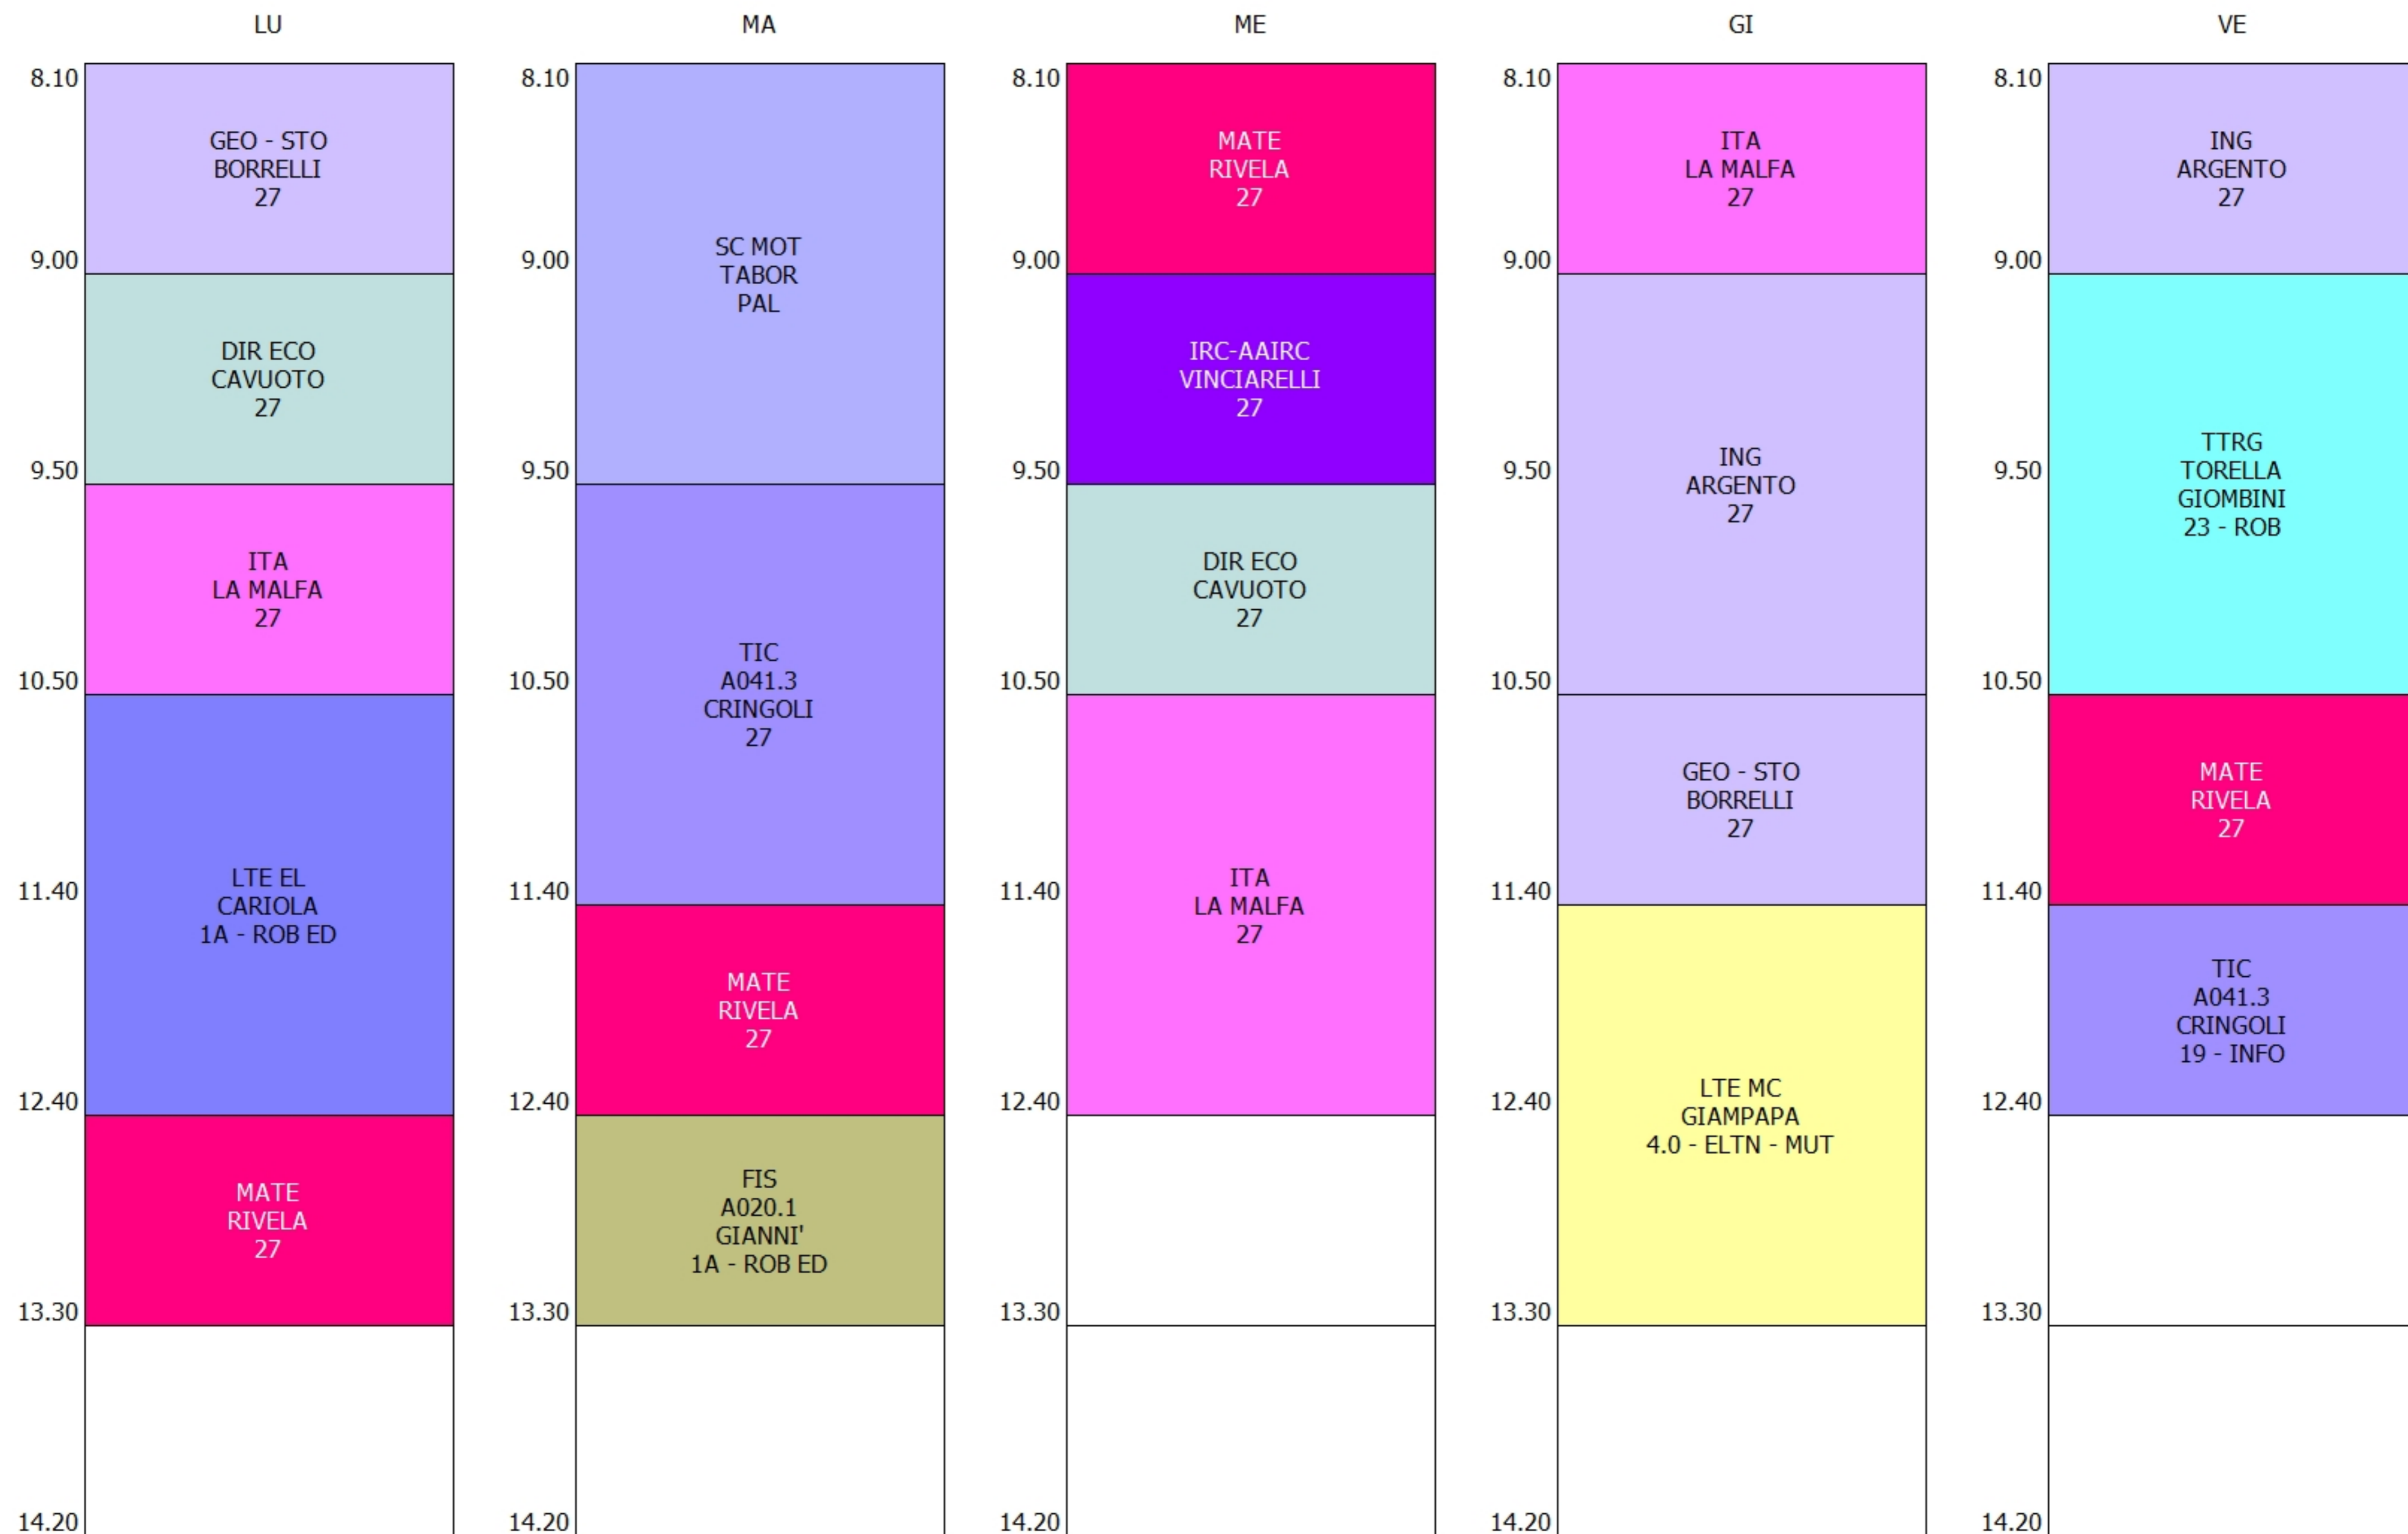

ORARIO CLASSE - 1AM (29:00)

ORARIO CLASSE - 1AS (28:00)

ISTITUTO DI ISTRUZIONE SUPERIORE "ANTONIO MAGAROTTO" - ROMA  
SEDE DI TORINO

ORARIO CLASSE - 2AM (28:00)

ORARIO CLASSE - 2AS (28:00)

ORARIO CLASSE - 3AM (32:00)

ORARIO CLASSE - 3AS (28:00)

ORARIO CLASSE - 4AM (32:00)

ORARIO CLASSE - 4AS (25:00)

ORARIO CLASSE - 4BM (29:00)

ISTITUTO DI ISTRUZIONE SUPERIORE "ANTONIO MAGAROTTO" - ROMA  
SEDE DI TORINO

ORARIO CLASSE - 4BS (25:00)

ORARIO CLASSE - 5AM (30:00)

ORARIO CLASSE - 5AS (28:00)

ORARIO CLASSE - 5BM (32:00)

ORARIO CLASSE - 5BS (24:00)