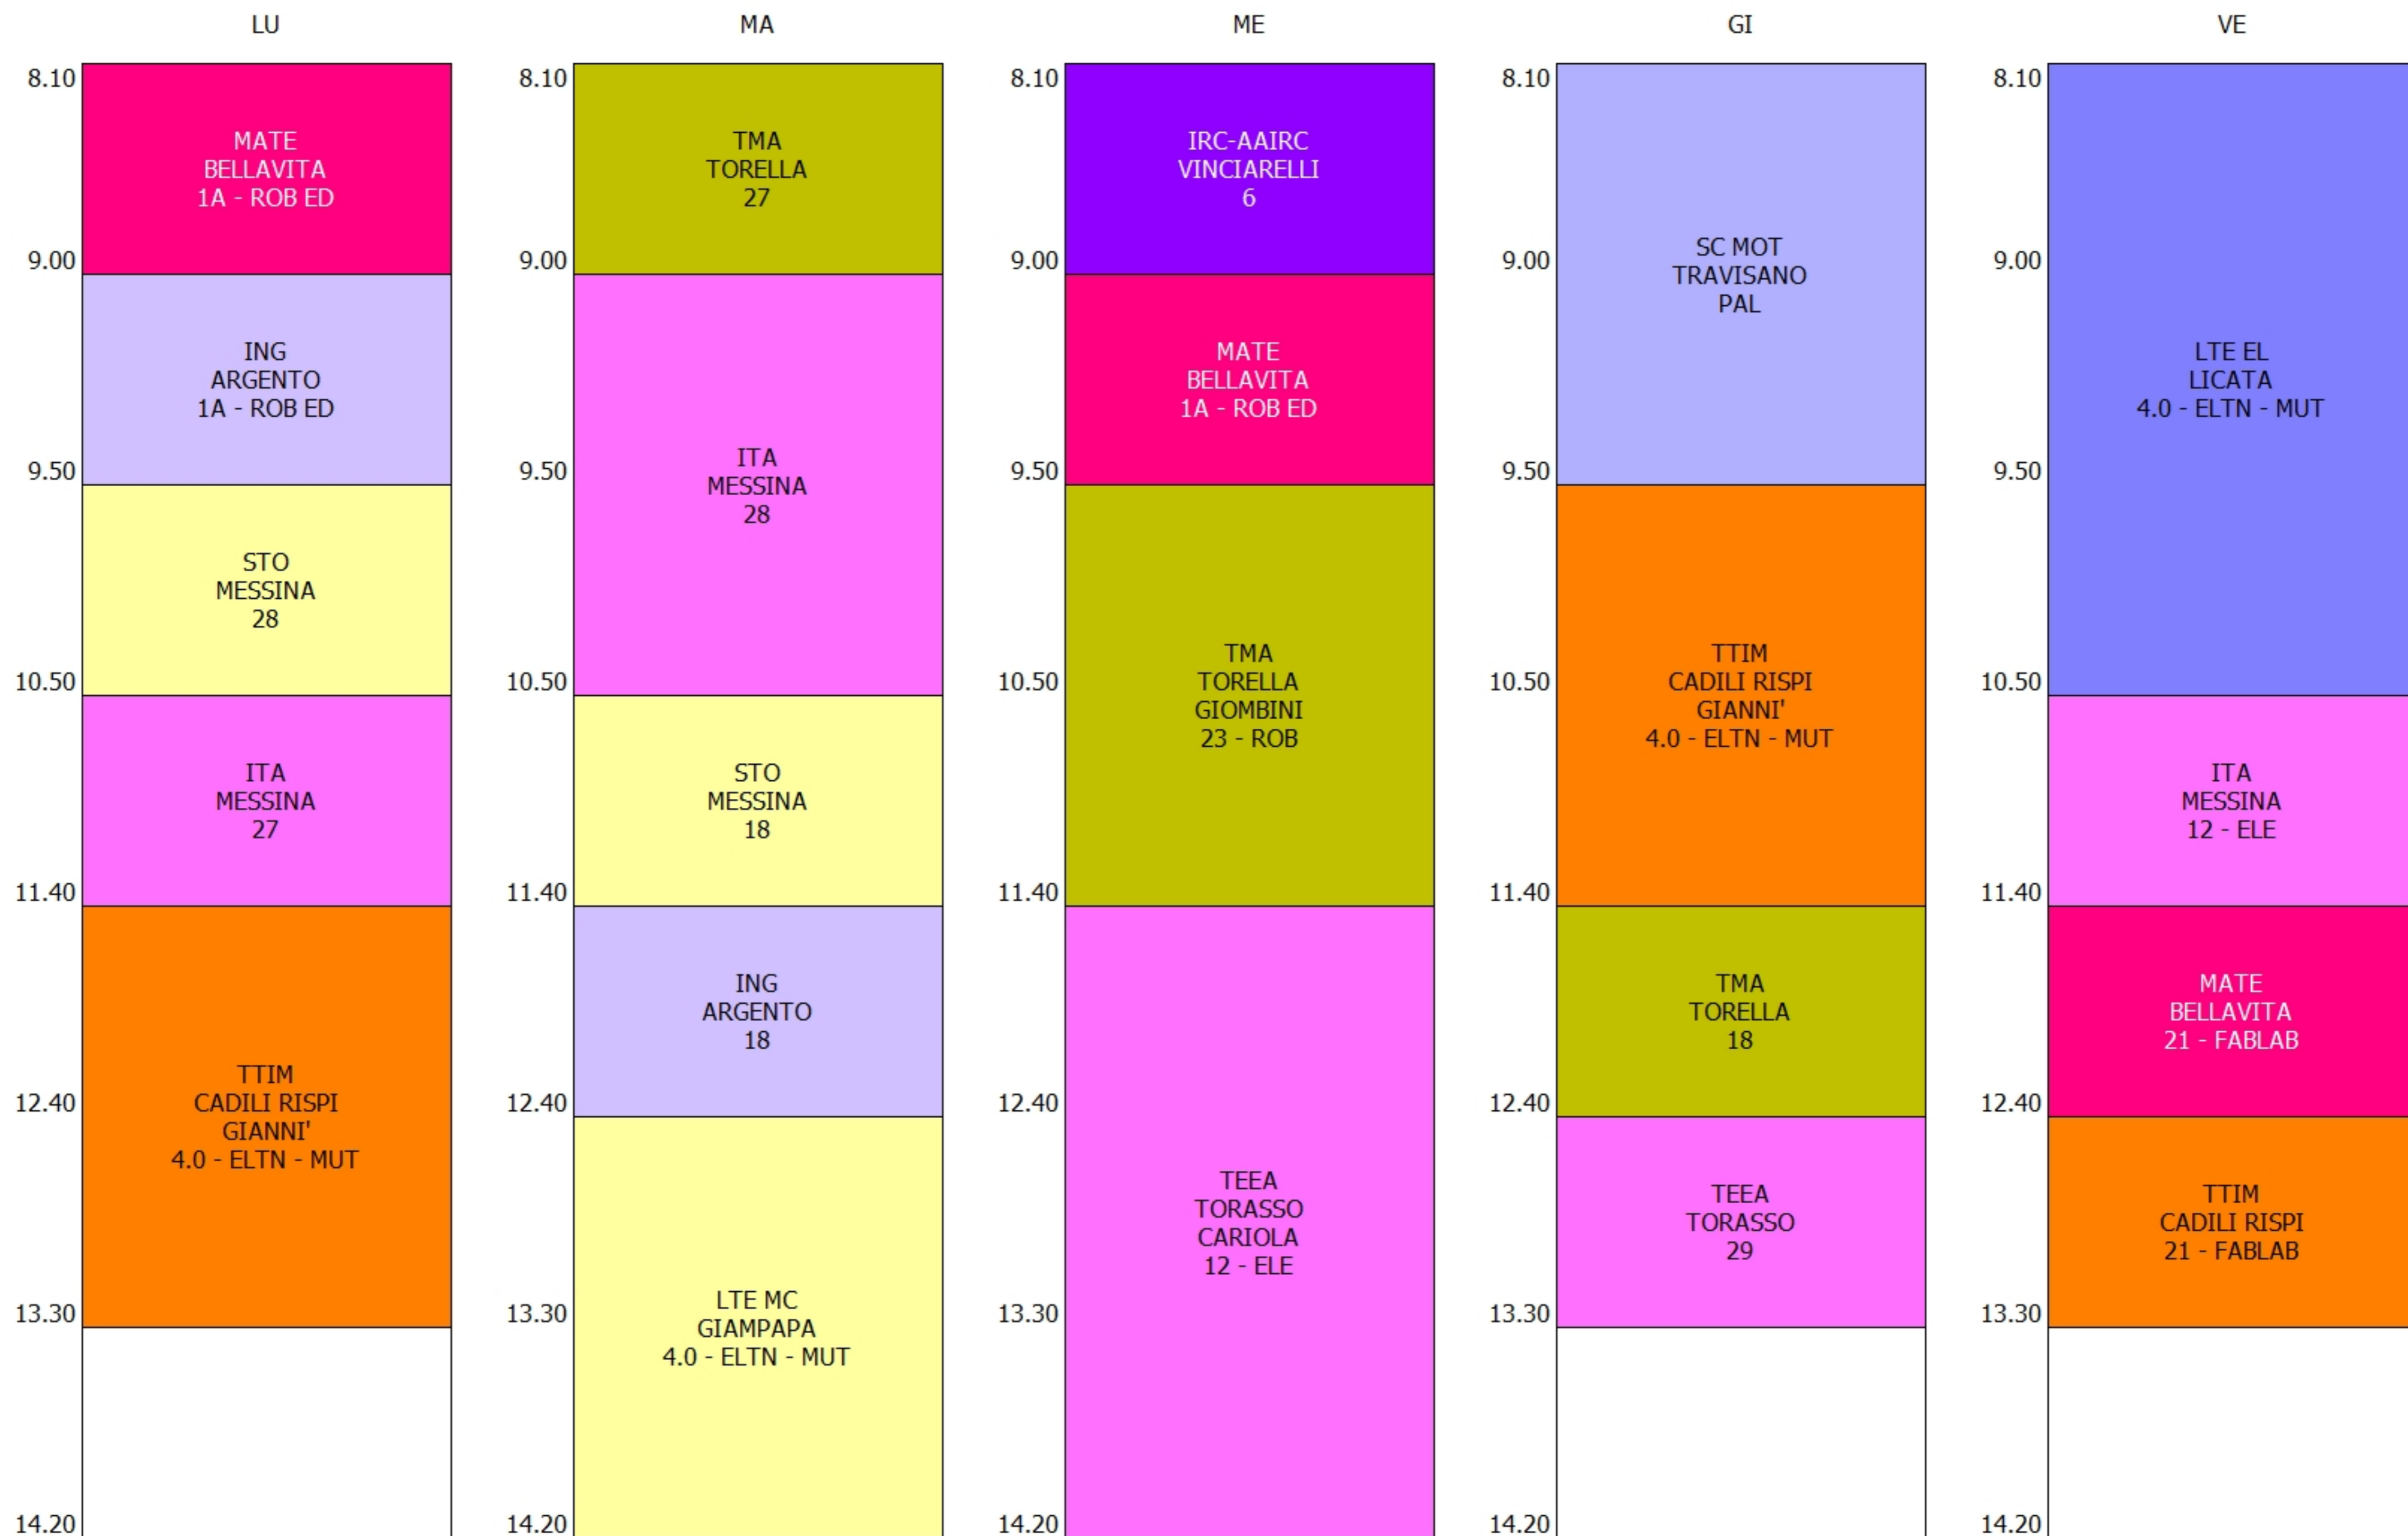

ORARIO CLASSE - 1AM (29:00)

ORARIO CLASSE - 1AS (28:00)

ISTITUTO DI ISTRUZIONE SUPERIORE "ANTONIO MAGAROTTO" - ROMA  
SEDE DI TORINO

ORARIO CLASSE - 2AM (28:00)

ORARIO CLASSE - 2AS (28:00)

ORARIO CLASSE - 3AM (32:00)

ORARIO CLASSE - 3AS (28:00)

ORARIO CLASSE - 4AM (32:00)

ORARIO CLASSE - 4AS (25:00)

ORARIO CLASSE - 4BM (29:00)

ISTITUTO DI ISTRUZIONE SUPERIORE "ANTONIO MAGAROTTO" - ROMA  
SEDE DI TORINO

ORARIO CLASSE - 4BS (25:00)

ORARIO CLASSE - 5AM (30:00)

ORARIO CLASSE - 5AS (28:00)

ORARIO CLASSE - 5BM (32:00)

ORARIO CLASSE - 5BS (24:00)