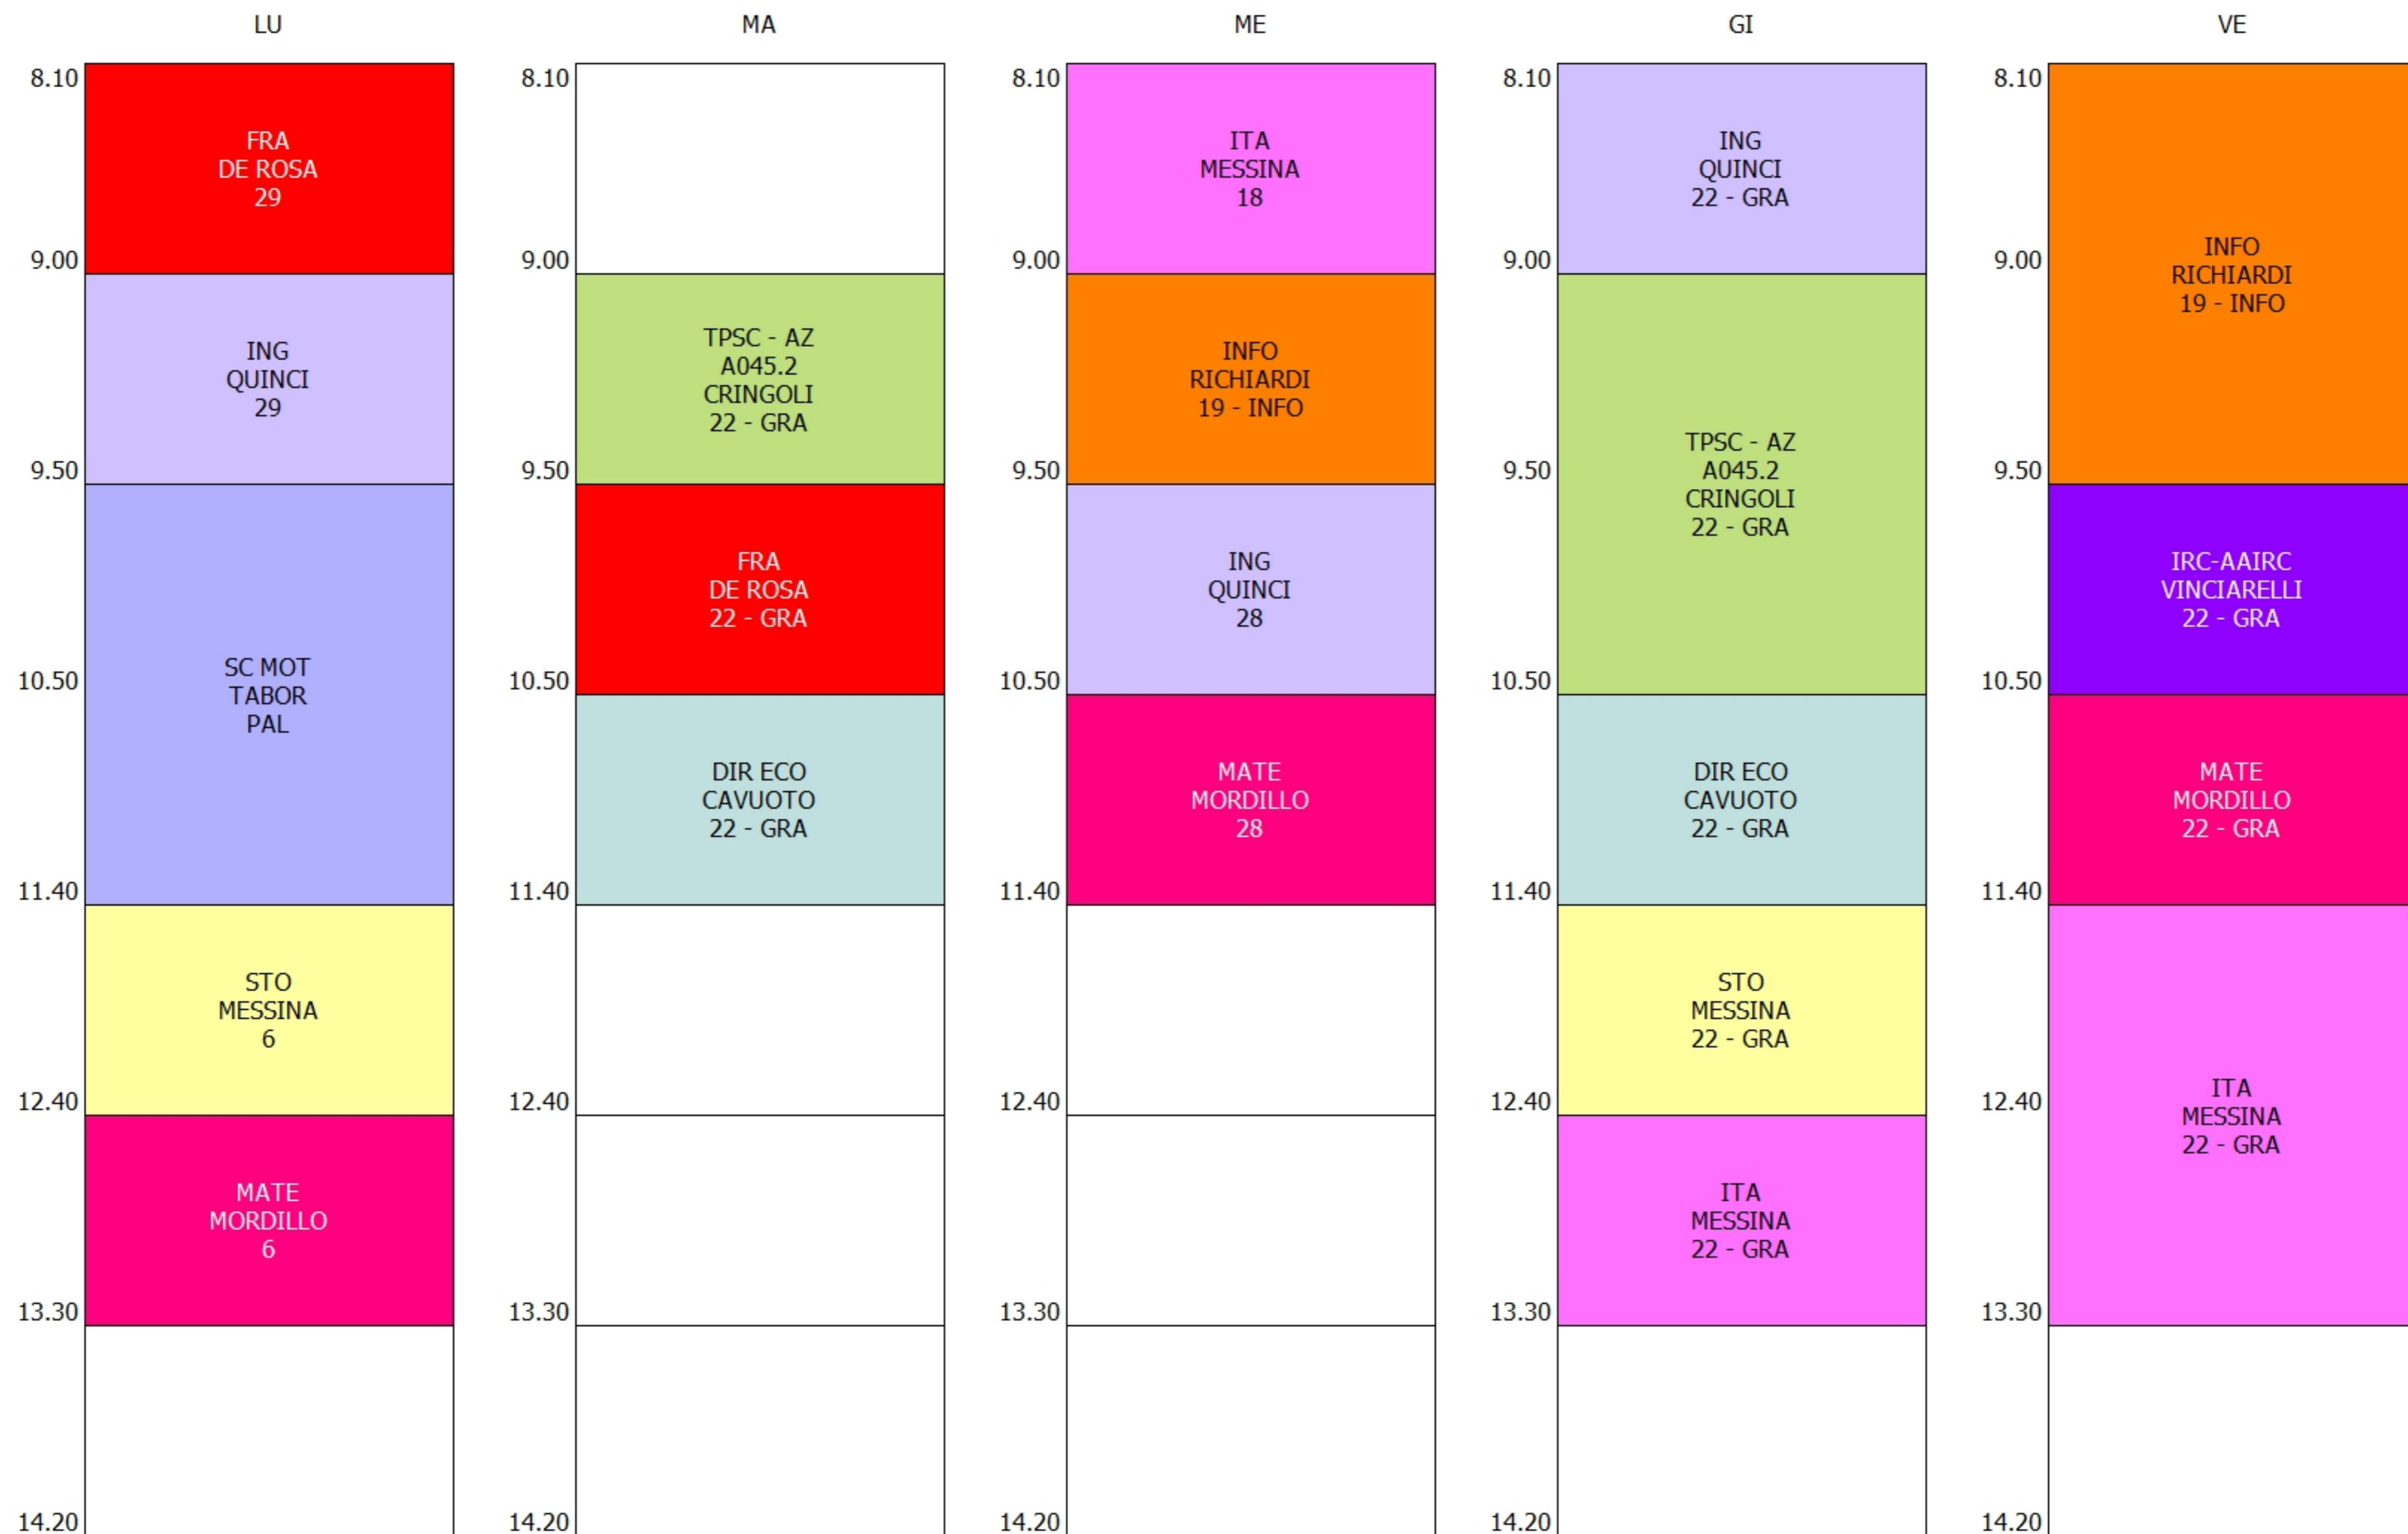

ORARIO CLASSE - 1AM (29:00)

ORARIO CLASSE - 1AS (28:00)

ISTITUTO DI ISTRUZIONE SUPERIORE "ANTONIO MAGAROTTO" - ROMA  
SEDE DI TORINO

ORARIO CLASSE - 2AM (28:00)

ORARIO CLASSE - 2AS (28:00)

ORARIO CLASSE - 3AM (32:00)

ORARIO CLASSE - 3AS (28:00)

ORARIO CLASSE - 4AM (32:00)

ORARIO CLASSE - 4AS (25:00)

ORARIO CLASSE - 4BM (29:00)

ISTITUTO DI ISTRUZIONE SUPERIORE "ANTONIO MAGAROTTO" - ROMA  
SEDE DI TORINO

ORARIO CLASSE - 4BS (25:00)

ORARIO CLASSE - 5AM (30:00)

ORARIO CLASSE - 5AS (28:00)

ORARIO CLASSE - 5BM (32:00)

ORARIO CLASSE - 5BS (24:00)