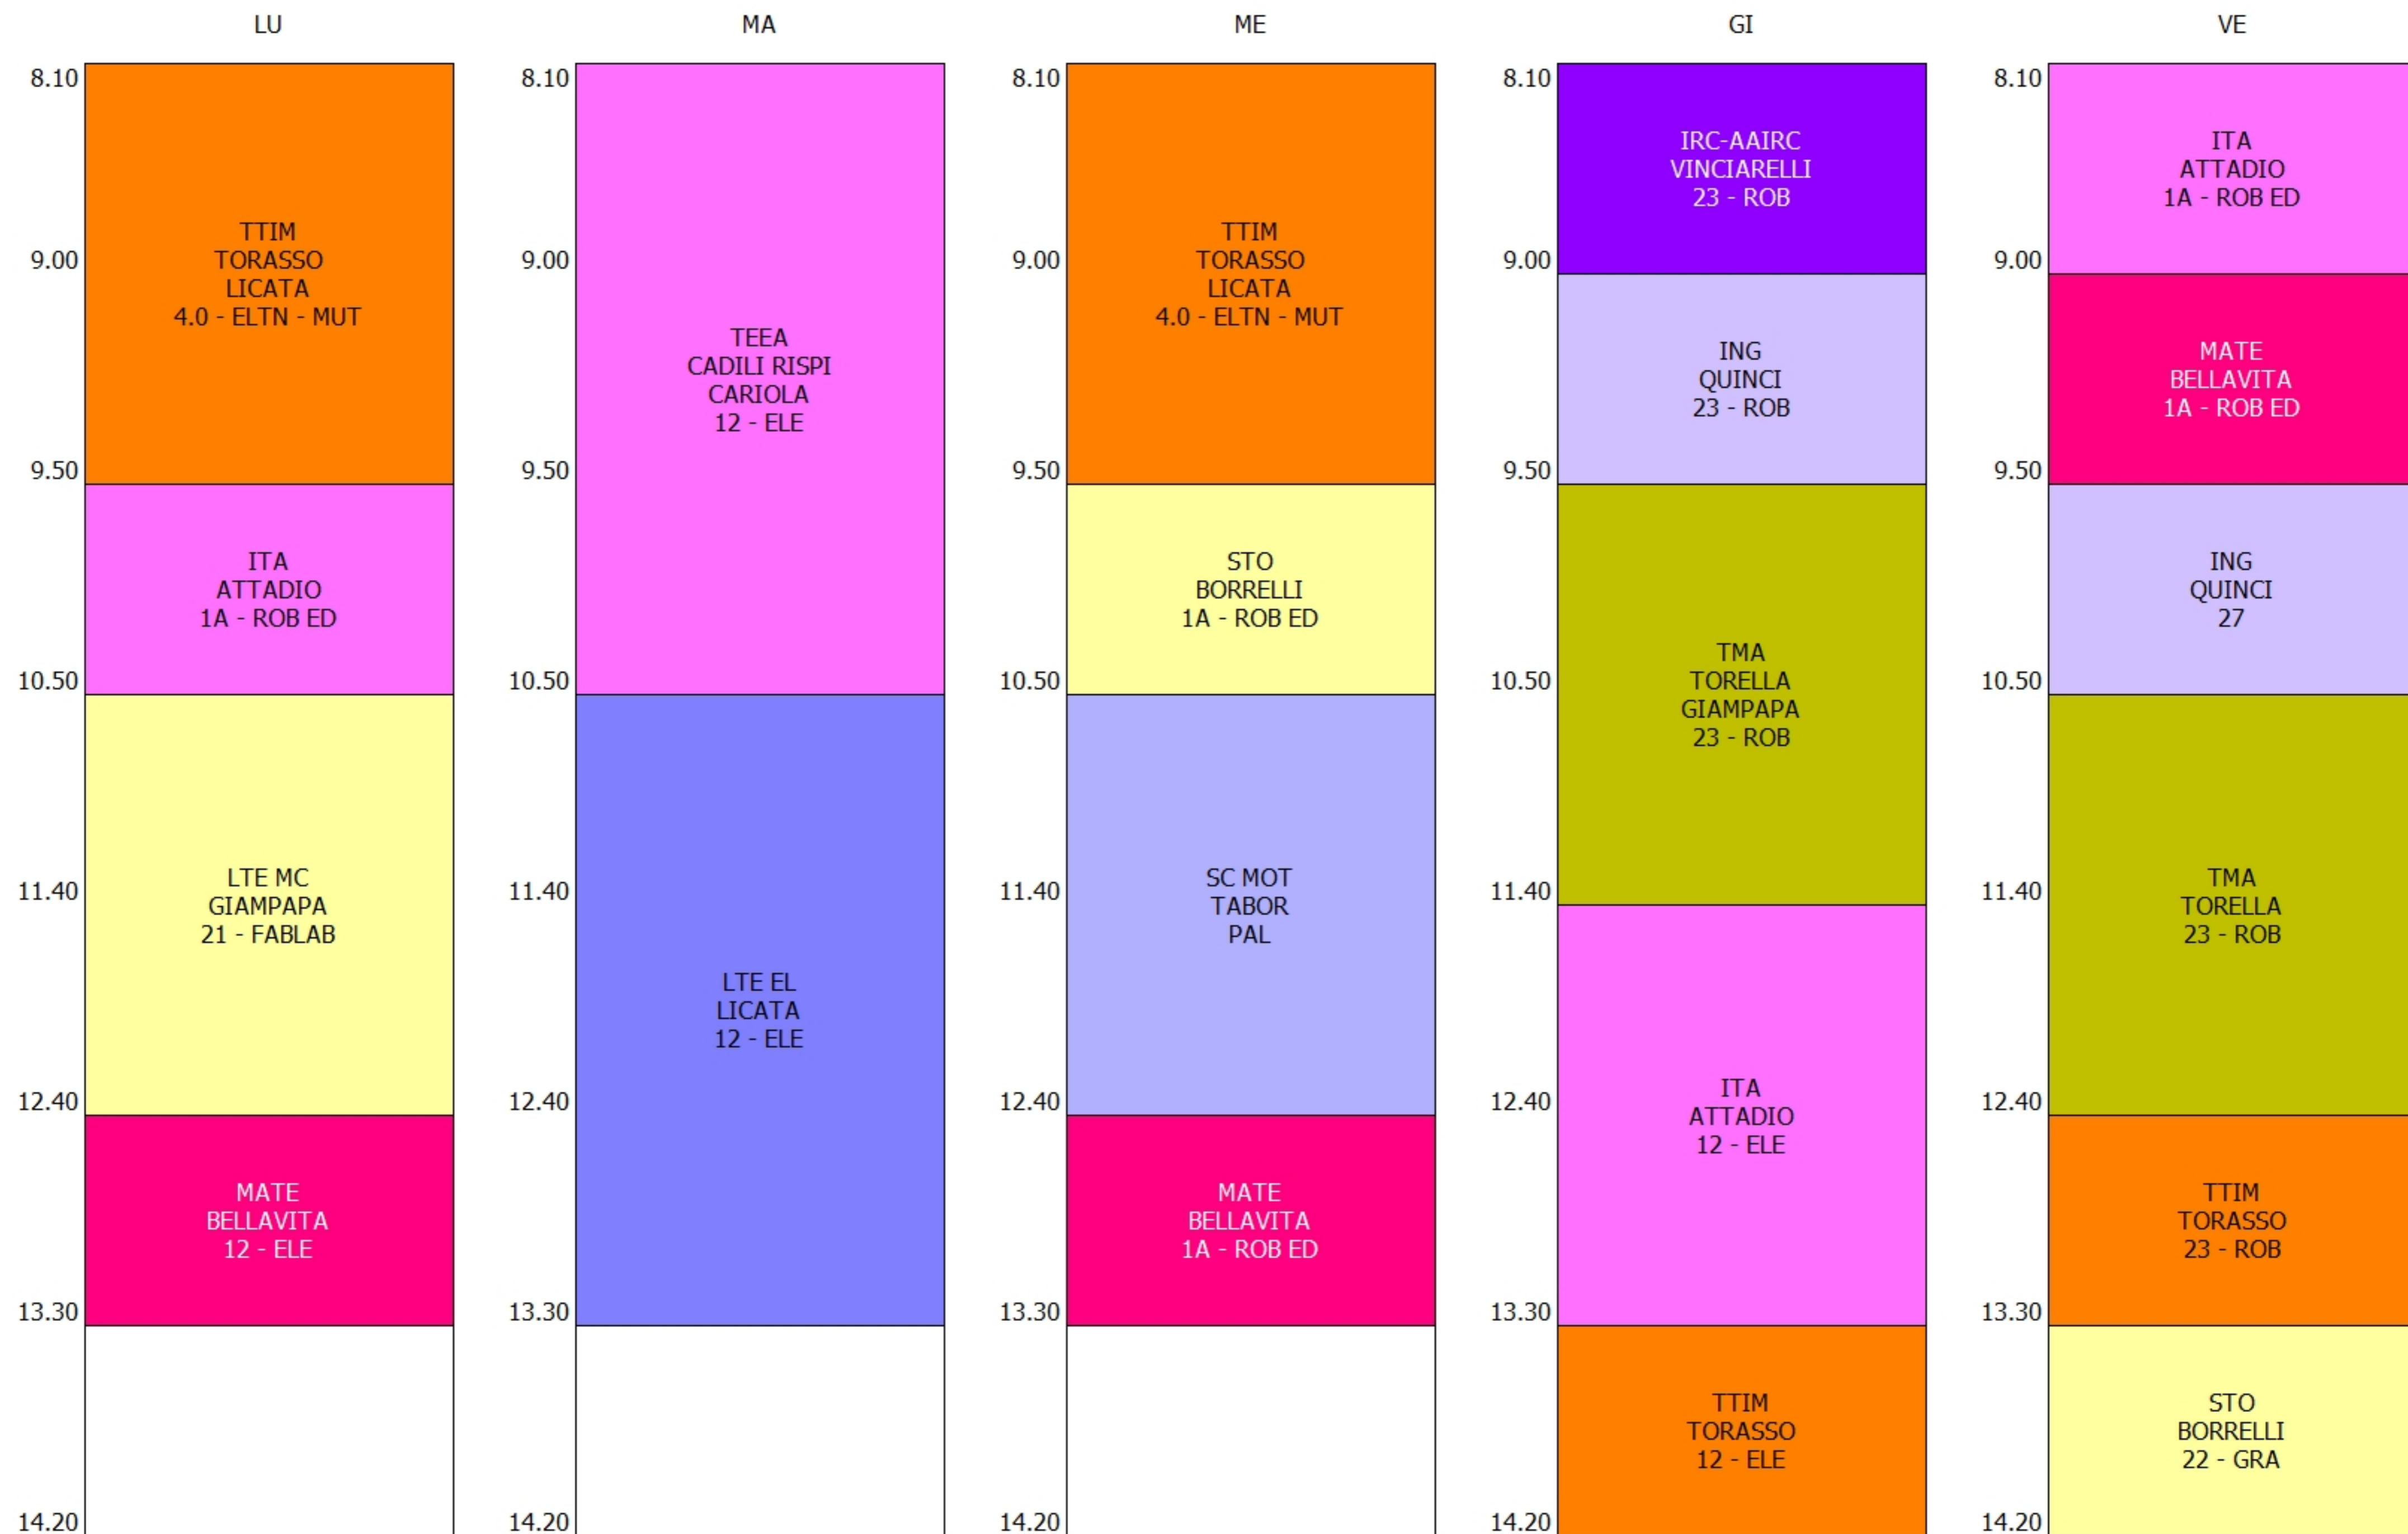

ORARIO CLASSE - 1AM (29:00)

ORARIO CLASSE - 1AS (28:00)

ISTITUTO DI ISTRUZIONE SUPERIORE "ANTONIO MAGAROTTO" - ROMA  
SEDE DI TORINO

ORARIO CLASSE - 2AM (28:00)

ORARIO CLASSE - 2AS (28:00)

ORARIO CLASSE - 3AM (32:00)

ORARIO CLASSE - 3AS (28:00)

ORARIO CLASSE - 4AM (32:00)

ORARIO CLASSE - 4AS (25:00)

ORARIO CLASSE - 4BM (29:00)

ISTITUTO DI ISTRUZIONE SUPERIORE "ANTONIO MAGAROTTO" - ROMA  
SEDE DI TORINO

ORARIO CLASSE - 4BS (25:00)

ORARIO CLASSE - 5AM (30:00)

ORARIO CLASSE - 5AS (28:00)

ORARIO CLASSE - 5BM (32:00)

ORARIO CLASSE - 5BS (24:00)