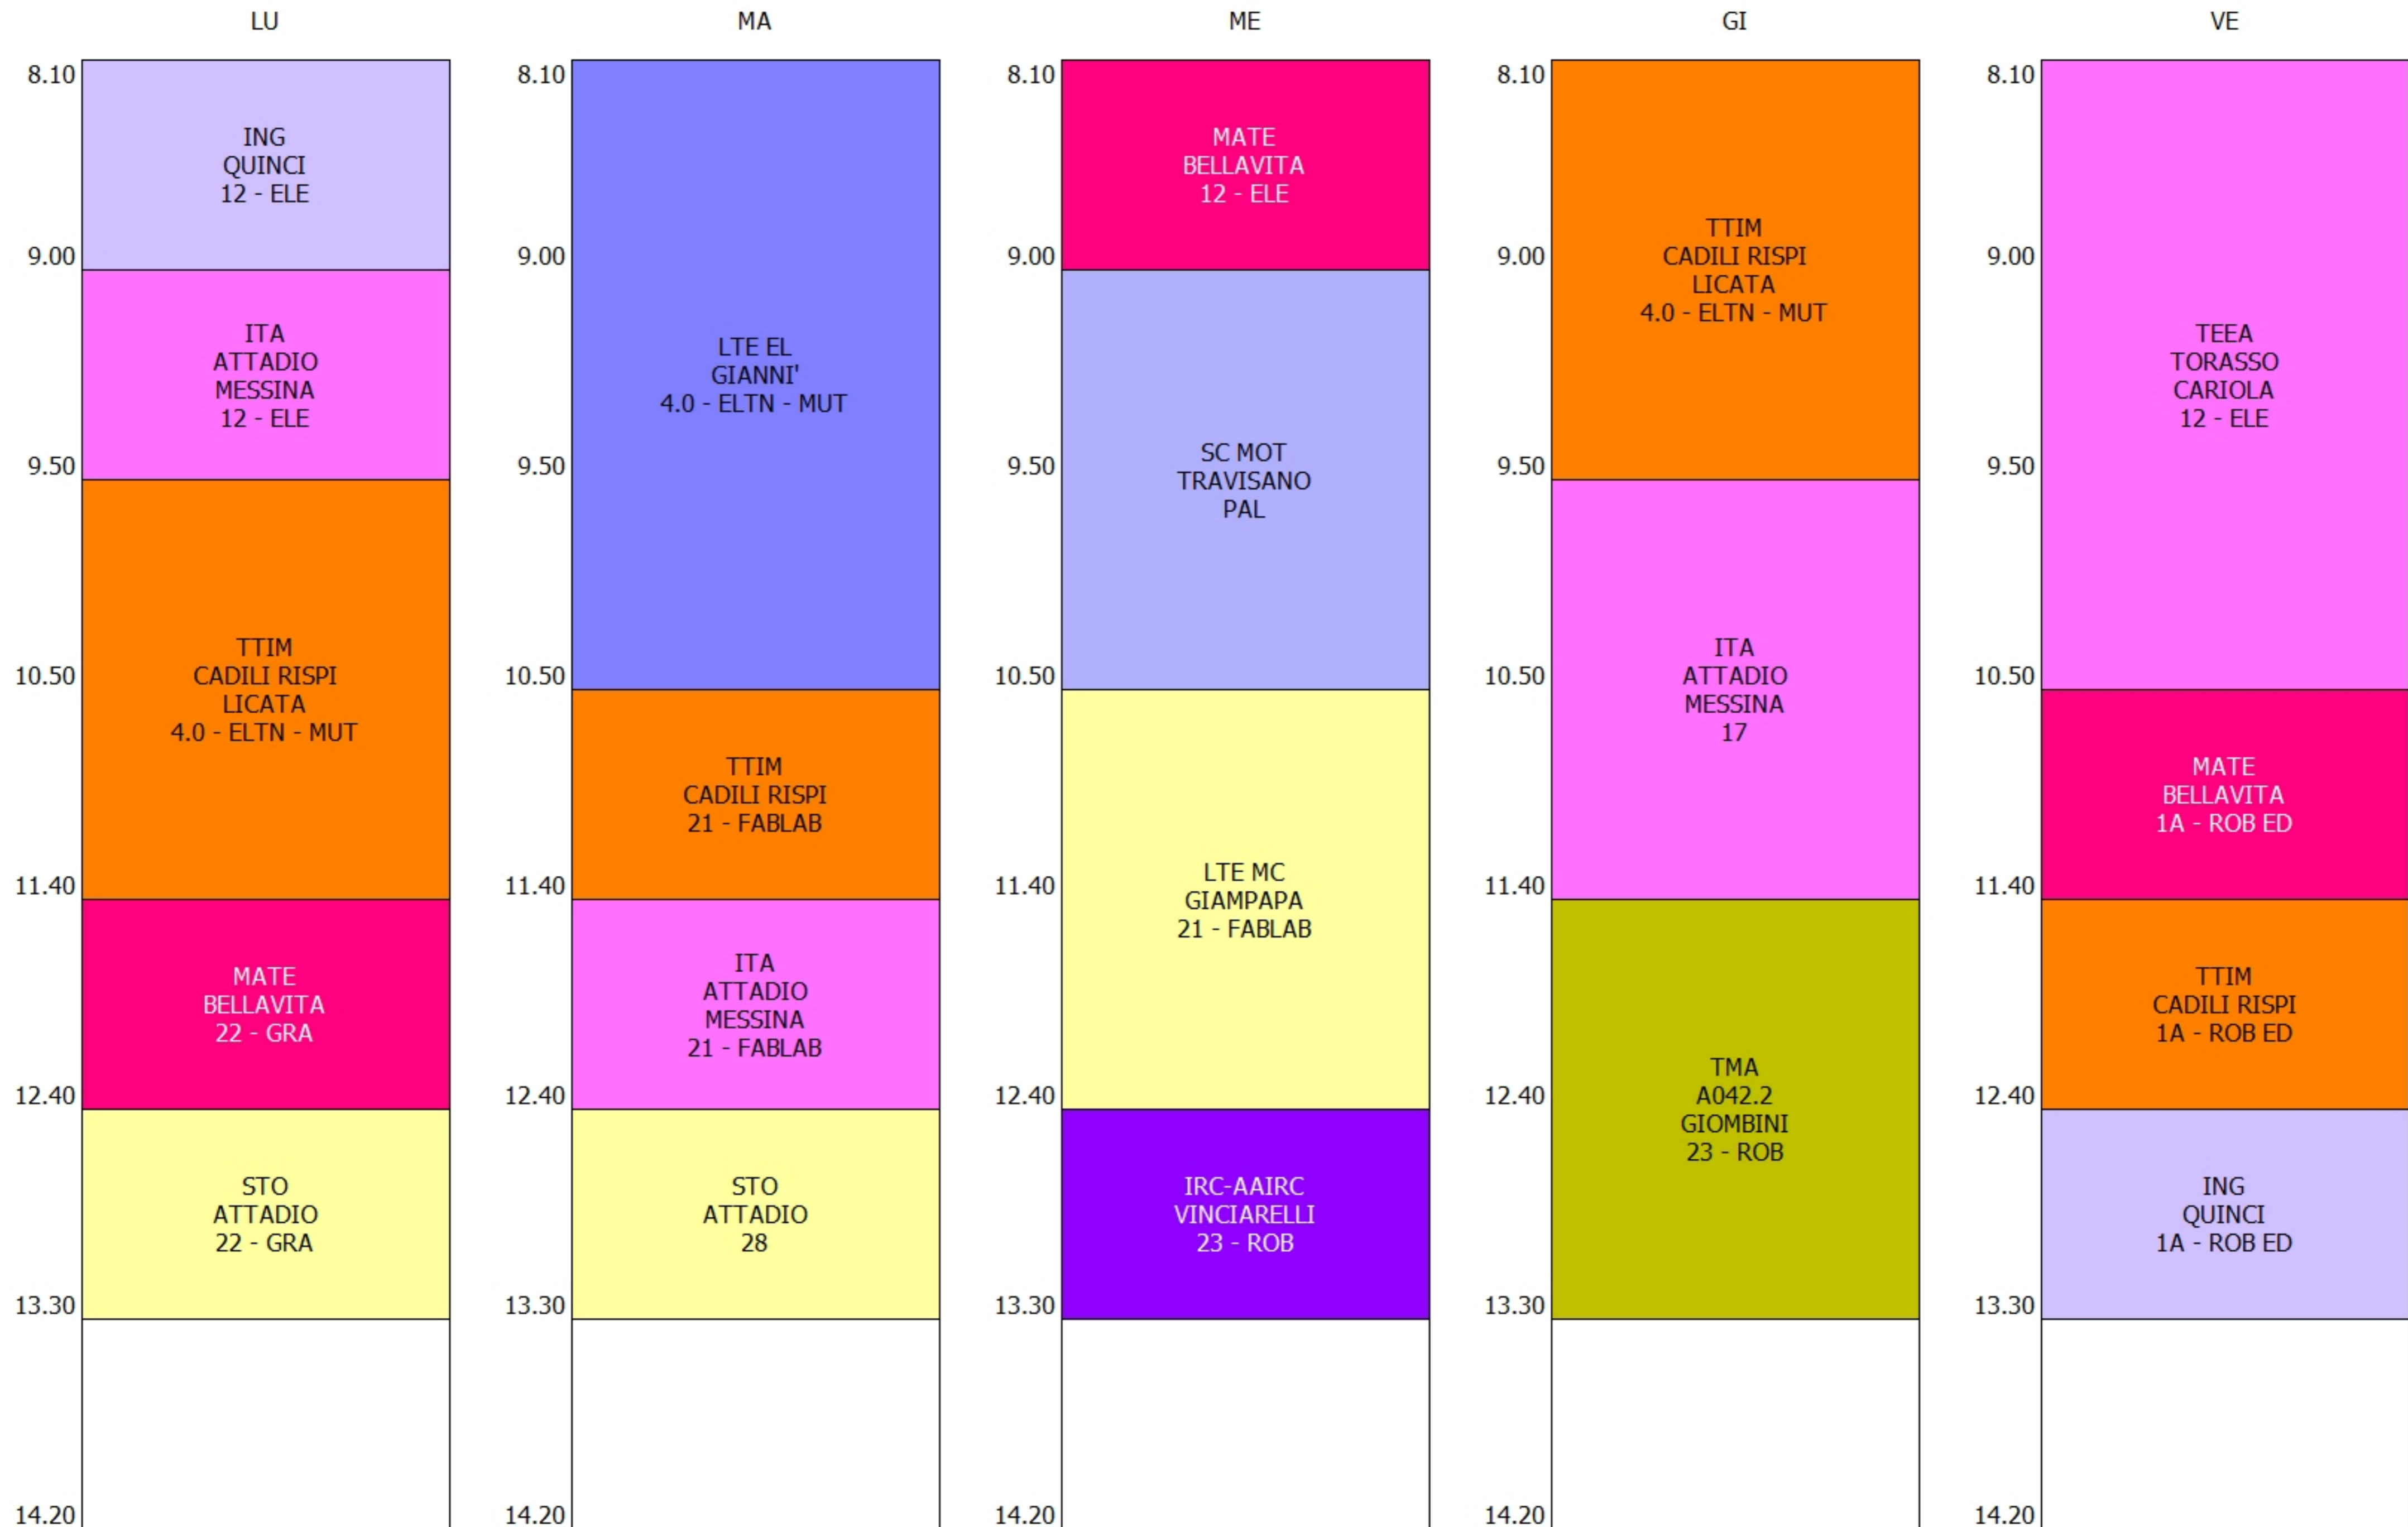

ORARIO CLASSE - 1AM (29:00)

ORARIO CLASSE - 1AS (28:00)

ISTITUTO DI ISTRUZIONE SUPERIORE "ANTONIO MAGAROTTO" - ROMA  
SEDE DI TORINO

ORARIO CLASSE - 2AM (28:00)

ORARIO CLASSE - 2AS (28:00)

ORARIO CLASSE - 3AM (32:00)

ORARIO CLASSE - 3AS (28:00)

ORARIO CLASSE - 4AM (32:00)

ORARIO CLASSE - 4AS (25:00)

ORARIO CLASSE - 4BM (29:00)

ISTITUTO DI ISTRUZIONE SUPERIORE "ANTONIO MAGAROTTO" - ROMA  
SEDE DI TORINO

ORARIO CLASSE - 4BS (25:00)

ORARIO CLASSE - 5AM (30:00)

ORARIO CLASSE - 5AS (28:00)

ORARIO CLASSE - 5BM (32:00)

ORARIO CLASSE - 5BS (24:00)