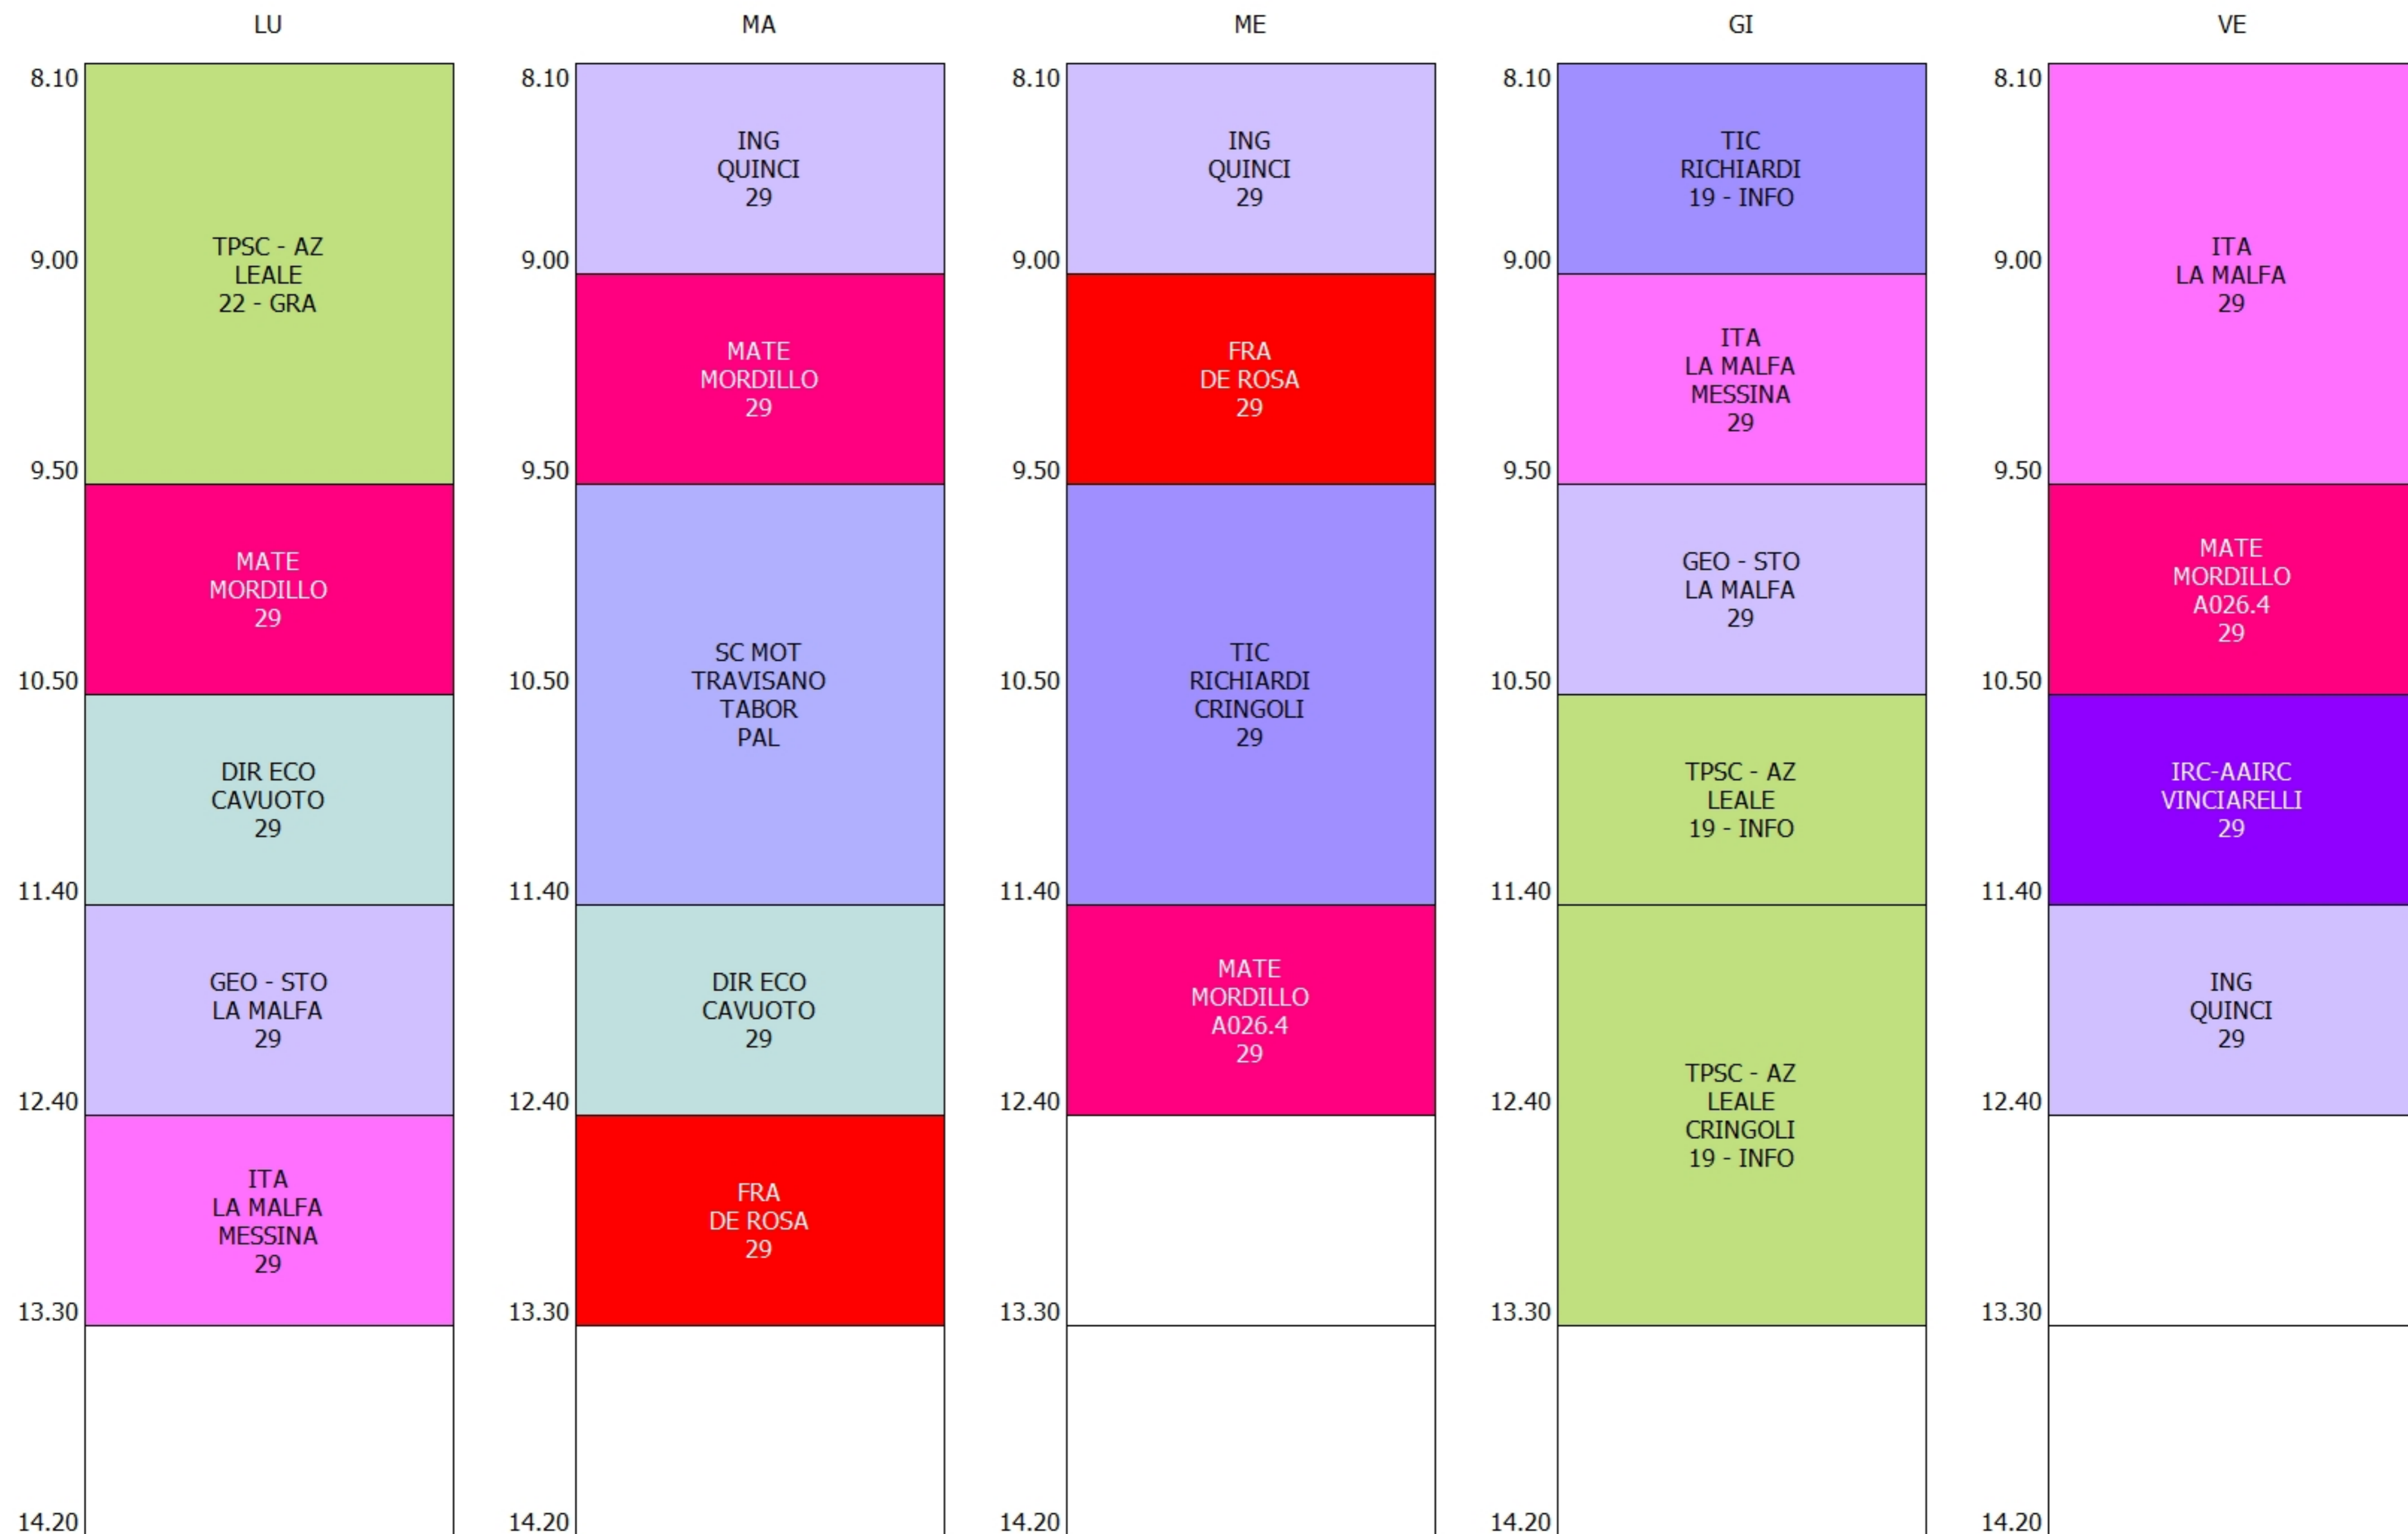

ORARIO CLASSE - 1AM (29:00)

ORARIO CLASSE - 1AS (28:00)

ISTITUTO DI ISTRUZIONE SUPERIORE "ANTONIO MAGAROTTO" - ROMA  
SEDE DI TORINO

ORARIO CLASSE - 2AM (28:00)

ORARIO CLASSE - 2AS (28:00)

ORARIO CLASSE - 3AM (32:00)

ORARIO CLASSE - 3AS (28:00)

ORARIO CLASSE - 4AM (32:00)

ORARIO CLASSE - 4AS (25:00)

ORARIO CLASSE - 4BM (29:00)

ISTITUTO DI ISTRUZIONE SUPERIORE "ANTONIO MAGAROTTO" - ROMA  
SEDE DI TORINO

ORARIO CLASSE - 4BS (25:00)

ORARIO CLASSE - 5AM (30:00)

ORARIO CLASSE - 5AS (28:00)

ORARIO CLASSE - 5BM (32:00)

ORARIO CLASSE - 5BS (24:00)